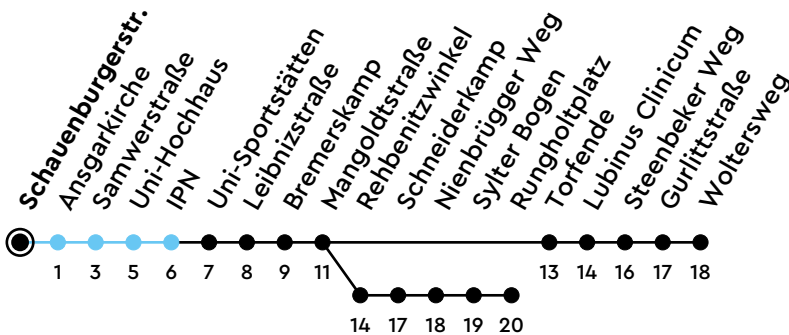

61·62

Schauenburgerstraße Richtung Suchsdorf

Uhr	Montag - Freitag	Samstag	Sonn-/Feiertag
4		46 _B	
5	11 _B 26 _B 41 _A 56 _B	31 _B	11 _B
6	07 _A 24 _B 39 _A 54 _B	01 _B 31 _B	16 _B
7	06 _A 18 _B 30 _A 42 _B 54 _A	01 _B 31 _B	16 _B
8	06 _B 18 _A 30 _B 42 _A 54 _B	01 _B 31 _B	01 _B 31 _B
9	06 _A 18 _B 30 _A 42 _B 55 _A	01 _B 39 _B	01 _B 31 _B
10	10 _B 25 _A 40 _B 55 _A	09 _B 39 _B	01 _B 31 _B
11	10 _B 25 _A 40 _B 55 _A	09 _B 39 _B	01 _B 31 _B
12	10 _B 25 _A 40 _B 55 _A	09 _B 39 _B	01 _B 31 _B
13	10 _B 25 _A 40 _B 55 _A	09 _B 39 _B	01 _B 31 _B
14	10 _B 25 _A 40 _B 55 _A	09 _B 39 _B	01 _B 31 _B
15	10 _B 25 _A 40 _B 55 _A	09 _B 39 _B	01 _B 31 _B
16	10 _B 25 _A 40 _B 55 _A	09 _B 39 _B	01 _B 31 _B
17	10 _B 25 _A 39 _B 54 _A	09 _B 39 _B	01 _B 31 _B
18	09 _B 24 _A 39 _B 54 _A	09 _B 39 _B	01 _B 31 _B
19	09 _B 24 _A 39 _B 54 _A	09 _B 39 _B	01 _B 31 _B
20	09 _B 24 _A 39 _B	09 _B 39 _B	01 _B 31 _B
21	01 _B 31 _B	01 _B 31 _B	01 _B 31 _B
22	01 _B 31 _B	01 _B 31 _B	01 _B 31 _B
23	01 _B 31 _B	01 _B 31 _B	01 _B 31 _B
0			

Sperrung Feldstraße – Gültig vom 06.07.2026 bis 10.07.2026

A = Linie 61 bis Suchsdorf, Rungholtplatz

B = Linie 62 bis Projensdorf, Woltersweg

● Kurzstrecke (gilt nicht Mo-Fr 6-9 Uhr)

ECHTZEIT

NAH.SH

KVG Kieler Verkehrsgesellschaft mbH
Werftstraße 233-243 · 24143 Kiel
☎ 0431 2203-2203 · www.kvg-kiel.de