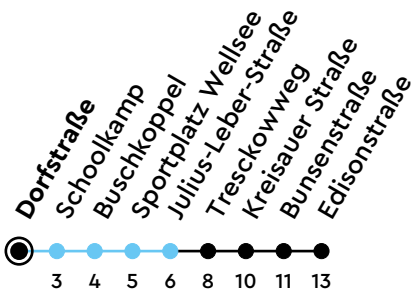

Uhr	Montag - Freitag	Samstag	Sonn-/Feiertag
4			
5			
6	39		
7	09 40		
8	09 39		
9	09 39	02	00
10	09 39	12	00
11	09 39	12	00
12	09 39	12	00
13	09 39	12	00
14	09 39	12	00
15	09 39	12	00
16	09 39	12	00
17	09 39	12	00
18	09 39	12	00
19	09	12	00
20			
21			
22			
23			
0			

Sperrung Reichenberger Allee – Gültig vom 06.07.2026 bis 22.07.2026 (ohne Gewähr)

● Kurzstrecke (gilt nicht Mo-Fr 6-9 Uhr)