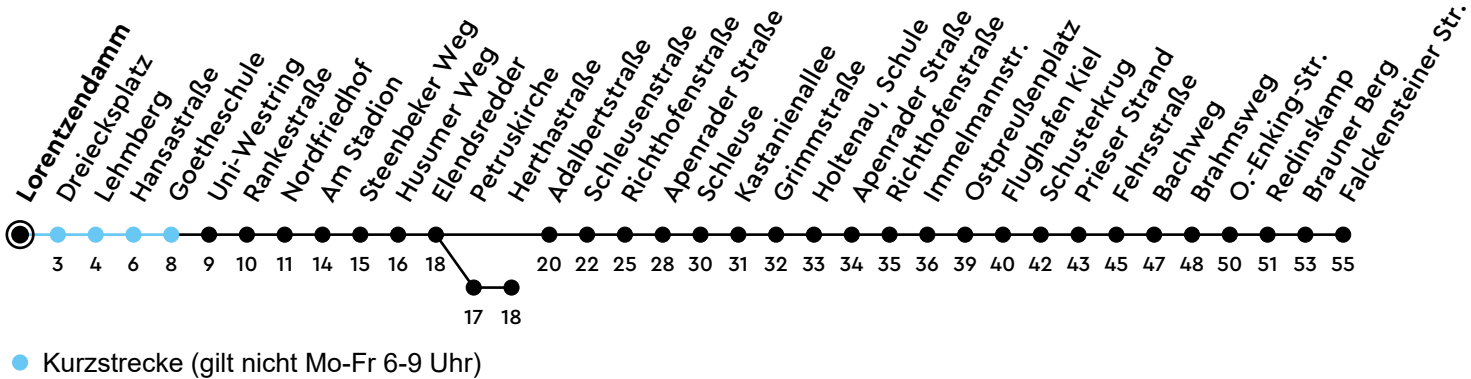

Uhr	Montag - Freitag	Samstag	Sonn-/Feiertag
4	40 _H		
5	05 35	25 55	
6	08 38	25 55	
7	08 20 38	25 55	55
8	08 38	25	55
9	08 38	08 38	55
10	08 38	08 38	55
11	08 40	08 38	55
12	10 40	08 38	55
13	10 40	08 38	55
14	10 40	08 38	55
15	10 38	08 38	55
16	08 38	08 38	55
17	08 38	08 38	55
18	05 _H 35 _H	05 _H 35 _H	55
19	05 _H 38 _H	05 _H 38 _H	55
20	14 _W 55 _W	14 _W 55 _W	55 _W
21	55 _W	55 _W	55 _W
22	55 _W	55 _W	55 _W
23	55 _W	55 _W	55 _W
0			

Gültig ab 18.05.2026 (ohne Gewähr) - Vom 24.12. bis 31.12. und zur Kieler Woche gelten Sonderfahrpläne.

H = fährt bis Holtenau

W = fährt bis Wik, Herthastraße

ECHTZEIT