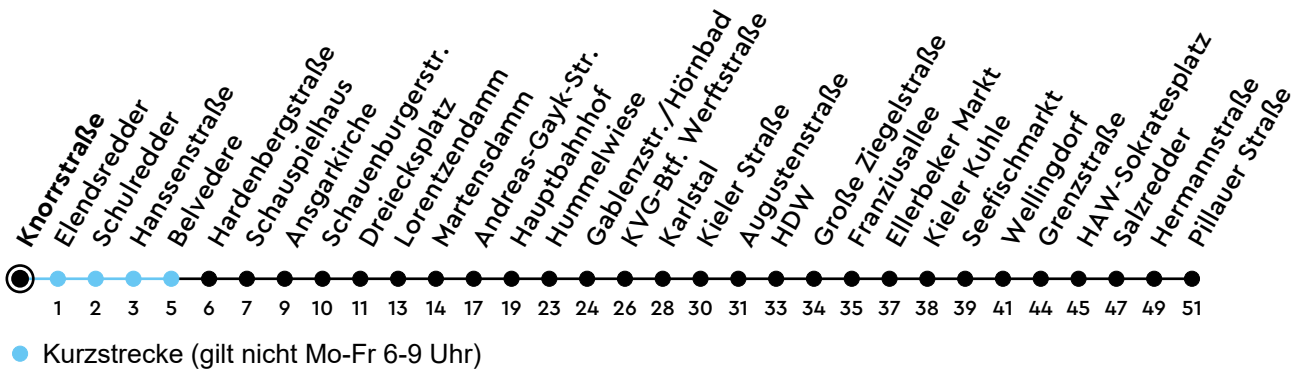

11

Knorrstraße Richtung Dietrichsdorf

Uhr	Montag - Freitag	Samstag	Sonn-/Feiertag
4	46	59	
5	01 16 31 44 56	29 59	03 33
6	08 20 31 43 55	29 59	03 33
7	07 19 31 43 55	29 59	03 29 59
8	07 19 31 43 56	27 43 53	29 59
9	08 20 32 43 55	03 13 23 33 43 53	29 59
10	07 19 31 43 55	03 13 23 33 43 53	29 59
11	07 19 30 42 54	03 13 23 33 43 53	29 59
12	06 18 30 42 54	03 13 23 33 43 53	34
13	06 19 31 43 55	03 13 23 33 43 53	04 34
14	07 19 31 43 55	03 13 23 33 43 53	04 34
15	07 19 31 43 55	03 13 23 33 43 53	04 34
16	07 19 31 43 55	03 13 23 33 43 53	04 34
17	08 20 32 44 56	03 13 23 33 43 53	04 34
18	08 20 32 43 55	03 13 23 33 43 53	04 34
19	07 19 31 43 55	03 13 23 33 43 53	04 34 59
20	07 29 59	03 29 59	29 59
21	29 59	29 59	29 59
22	29 59	29 59	29 59
23	29	29	29
0			

Gültig ab 06.06.2026 (ohne Gewähr) - Vom 24.12. bis 31.12. und zur Kieler Woche gelten Sonderfahrpläne.

NAH.SH

KVG Kieler Verkehrsgesellschaft mbH
Werftstraße 233-243 · 24143 Kiel
☎ 0431 2203-2203 · www.kvg-kiel.de

ECHTZEIT