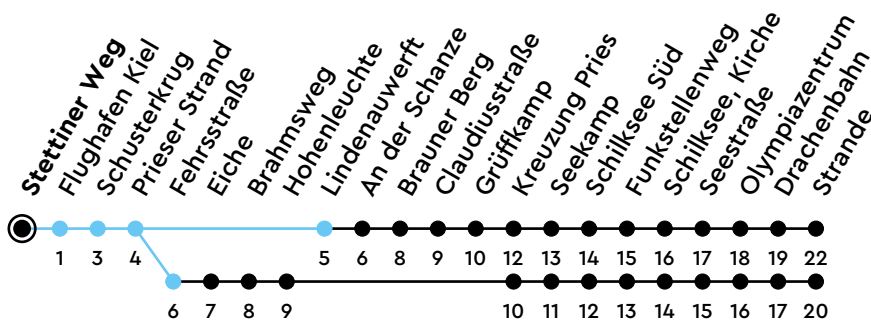

Uhr	Montag - Freitag	Samstag	Sonn-/Feiertag
4			
5	04 29 44 59	04 29	04 29
6	14 32 47	04 34	04 34
7	02 17 32 43 55	04 34	04 34
8	07 19 31 43 55	04 34	04 34
9	07 19 31 43 55	04 32	04 34
10	07 22 37 52	02 17 32 47	05 35
11	07 22 37 52	02 17 32 47	05 35
12	07 22 39 54	02 17 32 47	05 20 35 50
13	09 24 39 54	02 17 32 47	05 20 35 50
14	09 21 33 45 57	02 17 32 47	05 20 35 50
15	09 21 33 45 57	02 17 32 47	05 20 35 50
16	09 21 33 45 57	02 17 32 47	05 20 35 50
17	09 21 31 43 55	02 17 32 47	05 20 35 50
18	07 19 37 52	02 17 32 47	05 20 35 50
19	07 22 37 52	02 17 32 47	05 20 35 50
20	07 22 37 52	02 17 32 47	05 20 35 50
21			
22			
23			
0			

Gültig ab 18.05.2026 (ohne Gewähr) - Vom 24.12. bis 02.01. und zur Kieler Woche gelten Sonderfahrpläne.

● Kurzstrecke (gilt nicht Mo-Fr 6-9 Uhr)

ECHTZEIT