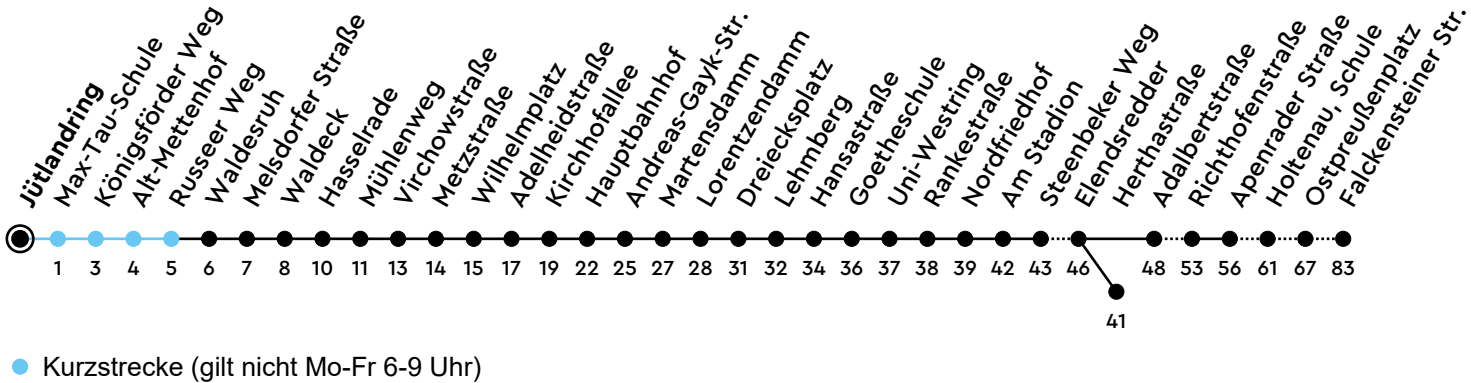

Uhr	Montag - Freitag	Samstag	Sonn-/Feiertag
4	38	58	
5	08 43	28 58	
6	13 43	28 58	
7	10 43	28 58	28
8	13 43	43	28
9	13 43	13 43	28
10	13 43	13 43	28
11	13 43	13 43	28
12	13 43	13 43	28
13	13 43	13 43	28
14	13 43	13 43	28
15	13 43	13 43	28
16	13 43	13 43	28
17	13 40 <sub>H</sub>	13 40 <sub>H</sub>	28
18	10 <sub>H</sub> 40 <sub>H</sub>	10 <sub>H</sub> 40 <sub>H</sub>	28
19	13 <sub>H</sub> 51 <sub>W</sub>	13 <sub>H</sub> 51 <sub>W</sub>	28
20	28 <sub>W</sub>	28 <sub>W</sub>	28 <sub>W</sub>
21	28 <sub>W</sub>	28 <sub>W</sub>	28 <sub>W</sub>
22	28 <sub>W</sub>	28 <sub>W</sub>	28 <sub>W</sub>
23	28 <sub>W</sub>	28 <sub>W</sub>	28 <sub>W</sub>
0			

Gültig ab 24.05.2026 (ohne Gewähr) - Vom 24.12. bis 31.12. und zur Kieler Woche gelten Sonderfahrpläne.

H = fährt bis Holtenau

W = fährt bis Wik, Herthastraße

ECHTZEIT