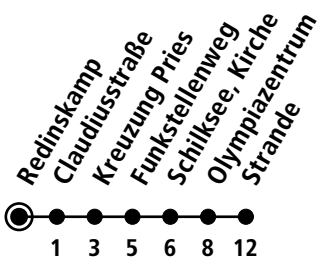

# X92

 Redinskamp

Laboe ▶ Kiel Hbf ▶ Friedrichsort ▶ Schilksee ▶ Strande

Uhr	Montag - Freitag	Samstag	Sonn-/Feiertag
4			
5			
6			
7			
8			
9			
10		41	41
11		41	41
12		41	41
13		41	41
14		41	41
15		41	41
16		41	41
17		41	41
18		41	41
19		41	41
20			
21			
22			
23			
0			

Gültig vom 20.04.2024 bis voraussichtlich 20.10.2024 (ohne Gewähr)

- Kurzstreckentickets haben auf dieser Linie keine Gültigkeit.