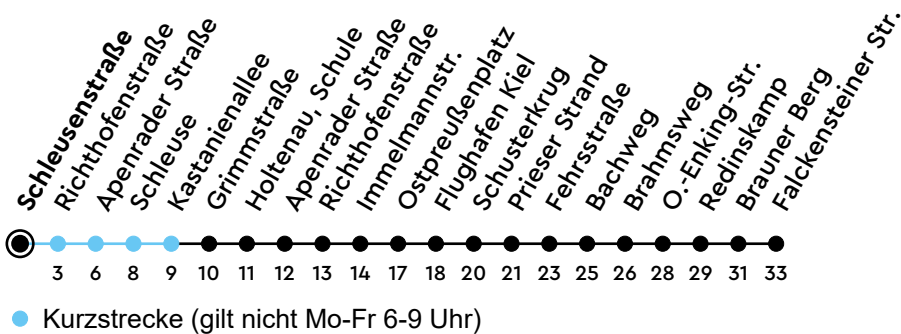

Uhr	Montag - Freitag	Samstag	Sonn-/Feiertag
4	58 <sub>H</sub>		
5	24 54	44	
6	29 59	14 44	
7	29	14 44	
8	00 29 59	14 44	
9	29 59	29 59	
10	29 59	29 59	
11	29	29 59	
12	02 32	29 59	
13	02 32	29 59	
14	02 32	29 59	
15	02 32 59	29 59	
16	29 59	29 59	
17	29 59	29 59	
18	26 <sub>H</sub> 56 <sub>H</sub>	26 <sub>H</sub> 56 <sub>H</sub>	
19	26 <sub>H</sub> 59 <sub>H</sub>	26 <sub>H</sub> 59 <sub>H</sub>	
20			
21			
22			
23			
0			

Gültig ab 24.05.2026 (ohne Gewähr) - Vom 24.12. bis 31.12. und zur Kieler Woche gelten Sonderfahrpläne.

H = fährt bis Holtenau

ECHTZEIT