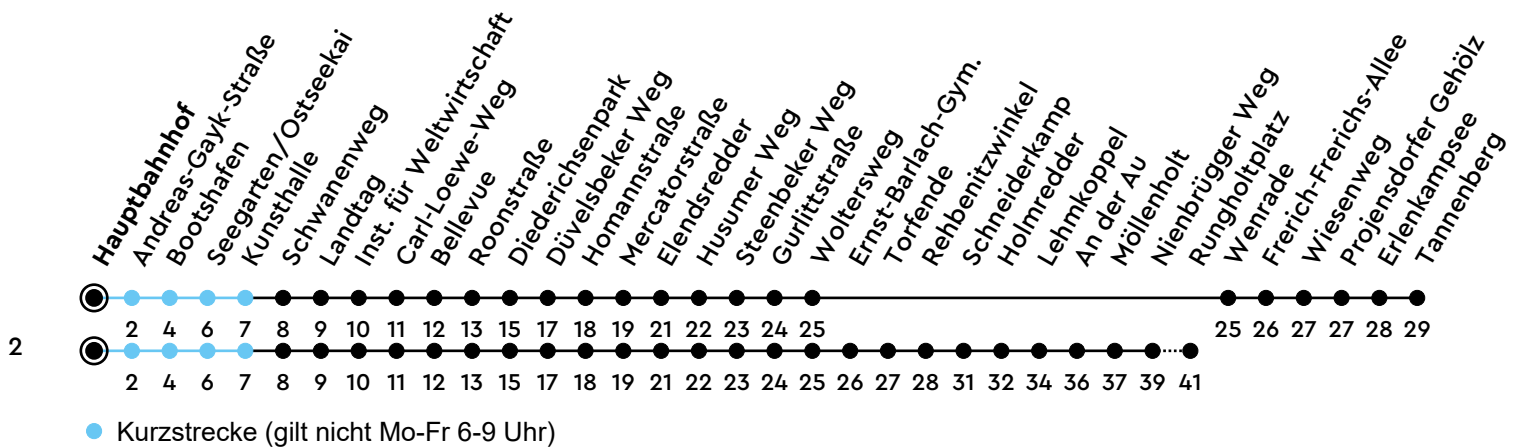

41.42

H Hauptbahnhof B3 Richtung Tannenberg/Suchsdorf

Uhr	Montag - Freitag	Samstag	Sonn-/Feiertag
4	20² 50	20²	20²
5	20 35² 50	20² 50	20²
6	03² 18 33² 48	20² 50	20² 50_A
7	03² 18 33² 48	20² 50	20² 50_A
8	03² 18 33² 48	20² 50	20² 50_A
9	03² 18 33² 48	18² 48	20² 50_A
10	03² 18 33² 48	18² 48	20² 50_A
11	03² 18 33² 48	18² 48	20² 50_A
12	03² 18 33² 48	18² 48	20² 50_A
13	03² 18 33² 48	18² 48	20² 50_A
14	03² 18 33² 48	18² 48	20² 50_A
15	03² 18 33² 48	18² 48	20² 50_A
16	03² 18 33² 48	18² 48	20² 50_A
17	03² 18 33² 48	18² 48	20² 50_A
18	03² 18 33² 48	18² 48	20² 50_A
19	03² 18 33² 48	18² 48	20² 50_A
20	20² 50_A	20² 50_A	20² 50_A
21	20² 50_A	20² 50_A	20² 50_A
22	20² 50_A	20² 50_A	20² 50_A
23			
0			

Bitte beachten Sie die Sonderfahrpläne von Heiligabend bis Neujahr.

Gültig ab 01.01.2025 (ohne Gewähr)

A = Fährt bis Woltersweg

NAH.SH

KVG Kieler Verkehrsgesellschaft mbH
Wertstraße 233-243 · 24143 Kiel
☎ 0431/2203-2203 · www.kvg-kiel.de

ECHTZEIT: