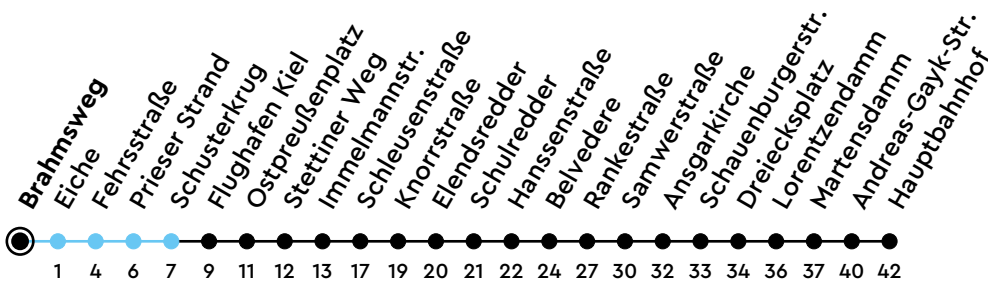

12

Brahmsweg Richtung Kiel Hbf

| Uhr | Montag - Freitag | Samstag | Sonn-/Feiertag |
|-----|------------------|---------|----------------|
| 4 | 35 | | |
| 5 | 05 33 | 25 | 25 |
| 6 | 03 29 53 | 25 | 25 |
| 7 | 14 38 | 25 | 25 |
| 8 | 05 29 53 | 17 | 25 |
| 9 | 23 53 | 02 32 | 21 |
| 10 | 23 53 | 02 32 | 21 |
| 11 | 23 53 | 02 32 | 21 |
| 12 | 23 52 | 02 32 | 06 36 |
| 13 | 16 40 | 02 32 | 06 36 |
| 14 | 04 28 52 | 02 32 | 06 36 |
| 15 | 16 40 | 02 32 | 06 36 |
| 16 | 05 29 53 | 02 32 | 06 36 |
| 17 | 17 38 | 02 32 | 06 36 |
| 18 | 08 38 | 02 32 | 06 36 |
| 19 | 08 38 | 02 32 | 06 36 |
| 20 | 25 | 25 | 25 |
| 21 | 25 | 25 | 25 |
| 22 | 25 | 25 | 25 |
| 23 | | | |
| 0 | | | |

Sperrung Holtenauer Str. - Gültig vom 24.05.2026 bis vsl. 05.06.2026 (ohne Gewähr)

● Kurzstrecke (gilt nicht Mo-Fr 6-9 Uhr)