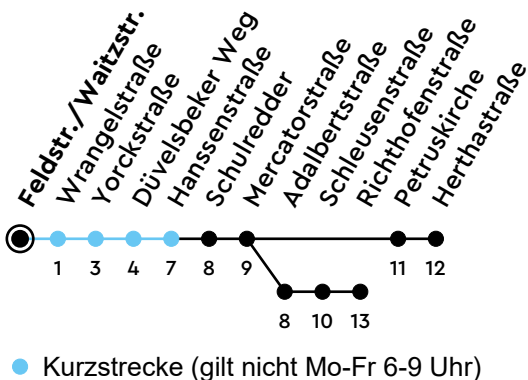

32 Feldstraße/Waitzstraße Richtung Wik/Holtenau

Uhr	Montag - Freitag	Samstag	Sonn-/Feiertag
4			
5	13 43	10 45	10 45
6	17 37 57	30	45 _H
7	17 37 57	00 30	15 _H 45 _H
8	17 37 57	00 30	15 _H 45 _H
9	17 37 57	00 33 53	15 _H 45 _H
10	17 37 57	13 33 53	15 _H 45 _H
11	17 37 57	13 33 53	15 _H 45 _H
12	17 37 57	13 33 53	15 _H 45 _H
13	17 37 57	13 33 53	15 _H 45 _H
14	17 37 57	13 33 53	15 _H 45 _H
15	17 37 57	13 33 53	15 _H 45 _H
16	17 37 57	13 33 53	15 _H 45 _H
17	17 37 57	13 33 53	15 _H 45 _H
18	17 37 57	13 33 53	15 _H 45 _H
19	17 47 _H	13 43 _H	15 _H 45 _H
20	17 _H 48 _H	13 _H 45 _H	15 _H 45 _H
21	18 _H 48 _H	15 _H 45 _H	15 _H 45 _H
22	18 _H 48 _H	15 _H 45 _H	15 _H 45 _H
23	18 _H 48 _H	15 _H 45 _H	15 _H 45 _H
0			

Sperrung Feldstr. Ecke Homannstr. & Unikliniken – Gültig vom 06.07.2026 bis 10.07.2026 (ohne Gewähr)

H = fährt bis Holtenau

ECHTZEIT