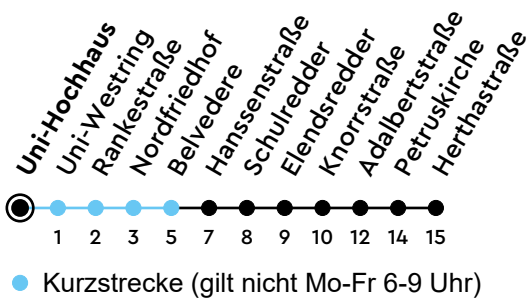

Uhr	Montag - Freitag	Samstag	Sonn-/Feiertag
4			
5	54		
6	24 59		
7	29 59	09 39	
8	29 59	09 39	11 41
9	29 59	09 39	11 41
10	29 59	09 39	11 41
11	29 59	09 39	11 41
12	29 59	09 39	11 41
13	29 59	09 39	11 41
14	29 59	09 39	11 41
15	29 59	09 39	11 41
16	29 59	09 39	11 41
17	29 59	09 39	11 41
18	29 55	09 39	11 41
19	25 55	09 39	11 41
20	25		
21			
22			
23			
0			

Sperrung Rodenbeker Weg - Gültig vom 29.06.2026 bis 03.07.2026 (ohne Gewähr)

ECHTZEIT