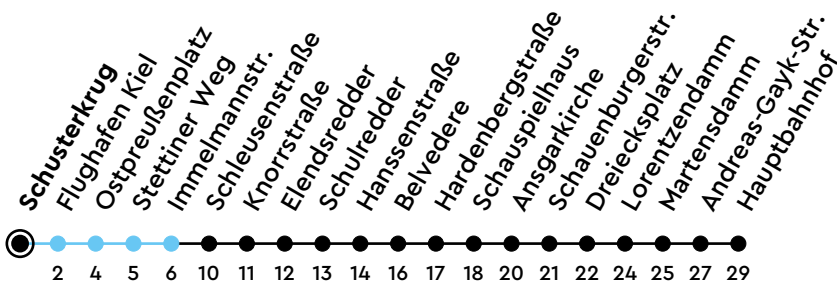

Uhr	Montag - Freitag	Samstag	Sonn-/Feiertag
4	45		
5	00 15 26 43 58	05 35	05 35
6	13 28 39 51	05 35	05 35
7	03 15 25 37 43 _s 49	05 35	05 35
8	03 15 27 39 51	05 27 57	05 35
9	03 18 33 48	12 27 42 57	05 31
10	03 18 33 48	12 27 42 57	01 31
11	03 18 33 48	12 27 42 57	01 31
12	03 18 33 48	12 27 42 57	01 16 31 46
13	02 14 26 38 50	12 27 42 57	01 16 31 46
14	02 14 26 38 50	12 27 42 57	01 16 31 46
15	02 14 26 38 50	12 27 42 57	01 16 31 46
16	02 15 27 39 51	12 27 42 57	01 16 31 46
17	03 15 27 39 48	12 27 42 57	01 16 31 46
18	03 18 33 48	12 27 42 57	01 16 31 46
19	03 18 33 48	12 27 42	01 16 31 46
20	01 18 35	01 18 35	05 35
21	05 35	05 35	05 35
22	05 35	05 35	05 35
23	05	05	05
0			

Gültig ab 06.06.2026 (ohne Gewähr) - Vom 24.12. bis 02.01. und zur Kieler Woche gelten Sonderfahrpläne.

S = fährt bis Ernst-Barlach-Gymnasium; nur an Schultagen

● Kurzstrecke (gilt nicht Mo-Fr 6-9 Uhr)