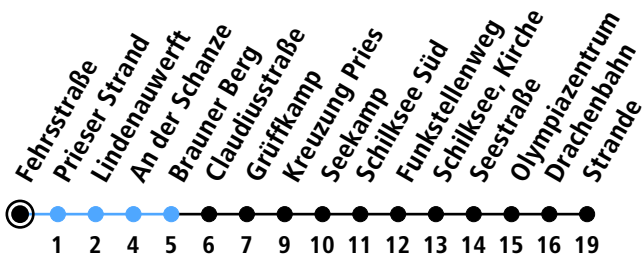

Uhr	Montag - Freitag	Samstag	Sonn-/Feiertag
4	52	54	54
5	22 52	22 54	22 54
6	07 _A 22 _A 36 51 _A	22 54	22 54
7	06 21 _A 36 51 _A	22 54	22 54
8	06 21 _A 36 51 _A	22 54	22 54
9	06 21 _A 36 51 _A	22 54	22 54
10	06 21 _A 36 51 _A	21 54	22 54
11	06 21 _A 36 51 _A	21 54	22 54
12	06 21 _A 36 51 _A 53 _B	21 54	22 54
13	06 21 _A 36 51 _A 56 _B	21 54	22 54
14	06 21 _A 36 51 _A	21 54	22 54
15	06 21 _A 36 51 _A	21 54	22 54
16	06 21 _A 36 51 _A	21 54	22 54
17	06 21 _A 36 51 _A	21 54	22 54
18	06 21 _A 36 51 _A	21 54	22 54
19	06 21 _A 36 51 _A	21 54	22 54
20	06 21 _A 36 54	21 54	22 54
21	22 54	22 54	22 54
22	22 54	22 54	22 54
23	22	22	22
0			

Gültig ab 10.12.2023 (ohne Gewähr)

A = Fährt bis Olympiazentrum

B = Nur an Schultagen

● Kurzstrecke (gilt nicht Mo-Fr 6-9 Uhr)