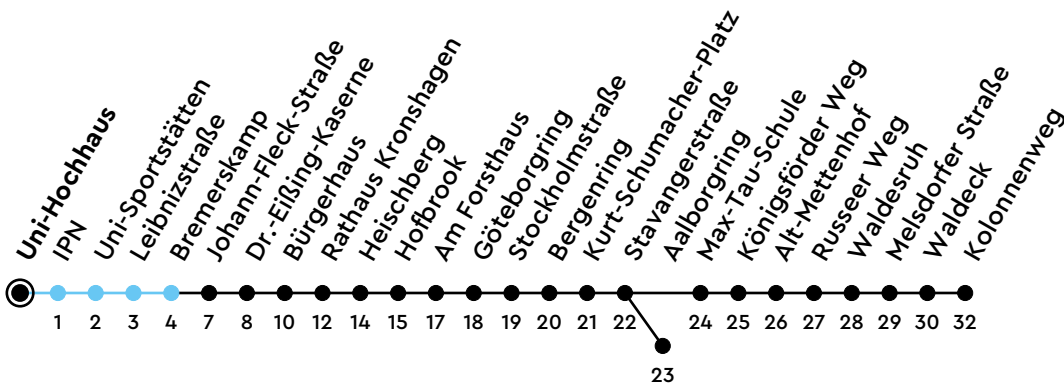

Uhr	Montag - Freitag	Samstag	Sonn-/Feiertag
4			
5	51		
6	20 50		
7	20 50	23 _M 53 _M	53 _M
8	20 50	23 _M 53 _M	23 _M 53 _M
9	20 50	21 _M 51 _M	23 _M 53 _M
10	20 50	21 _M 51 _M	23 _M 53 _M
11	20 50	21 _M 51 _M	23 _M 53 _M
12	20 50	21 _M 51 _M	23 _M 53 _M
13	20 50	21 _M 51 _M	23 _M 53 _M
14	19 49	21 _M 51 _M	23 _M 53 _M
15	19 49	21 _M 51 _M	23 _M 53 _M
16	19 50	21 _M 51 _M	23 _M 53 _M
17	20 50	21 _M 51 _M	23 _M 53 _M
18	20 50	21 _M 51 _M	23 _M 53 _M
19	20 50	21 _M 51 _M	23 _M
20	20		
21			
22			
23			
0			

Gültig ab 24.05.2026 (ohne Gewähr) - Vom 24.12. bis 31.12. und zur Kieler Woche gelten Sonderfahrpläne.

M = fährt bis Mettenhof, Aalborgring

● Kurzstrecke (gilt nicht Mo-Fr 6-9 Uhr)

ECHTZEIT