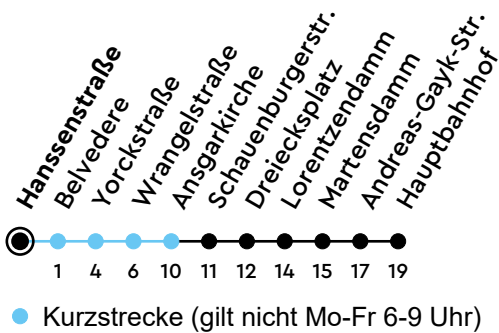

Uhr	Montag - Freitag	Samstag	Sonn-/Feiertag
4	53		
5	08 23 36 53	13 43	14 44
6	08 23 38 49	13 43	14 44
7	01 13 25 36 48	13 43	14 44
8	00 13 25 37 49	13 37	14 44
9	01 13 28 43 58	07 22 37 52	14 41
10	13 28 43 58	07 22 37 52	11 41
11	13 28 43 58	07 22 37 52	11 41
12	13 28 43 58	07 22 37 52	11 26 41 56
13	12 24 36 48	07 22 37 52	11 26 41 56
14	00 12 24 36 48	07 22 37 52	11 26 41 56
15	00 12 24 36 48	07 22 37 52	11 26 41 56
16	00 12 25 37 49	07 22 37 52	11 26 41 56
17	01 13 25 37 49 58	07 22 37 52	11 26 41 56
18	13 28 43 58	07 22 37 52	11 26 41 56
19	13 28 43 58	07 22 37 52	11 26 41 56
20	11 26 43	11 26 43	14 44
21	13 43	13 43	14 44
22	13 43	13 43	14 44
23	13	13	14
0			

Gültig ab 18.05.2026 (ohne Gewähr) - Vom 24.12. bis 02.01. und zur Kieler Woche gelten Sonderfahrpläne.

ECHTZEIT