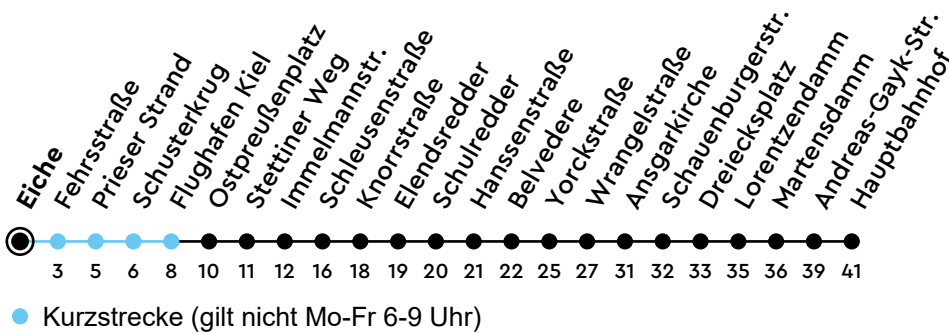

12

Eiche Richtung Kiel Hbf

Uhr	Montag - Freitag	Samstag	Sonn-/Feiertag
4	36		
5	06 34	26	27
6	04 30 54	26	27
7	15 39	26	27
8	06 30 54	18	27
9	24 54	03 33	22
10	24 54	03 33	22
11	24 54	03 33	22
12	24 53	03 33	07 37
13	17 41	03 33	07 37
14	05 29 53	03 33	07 37
15	17 41	03 33	07 37
16	06 30 54	03 33	07 37
17	18 39	03 33	07 37
18	09 39	03 33	07 37
19	09 39	03 33	07 37
20	26	26	27
21	26	26	27
22	26	26	27
23			
0			

Gültig ab 18.05.2026 (ohne Gewähr) - Vom 24.12. bis 31.12. und zur Kieler Woche gelten Sonderfahrpläne.

ECHTZEIT

NAH.SH

KVG Kieler Verkehrsgesellschaft mbH
 Wertstraße 233-243 · 24143 Kiel
 ☎ 0431 2203-2203 · www.kvg-kiel.de