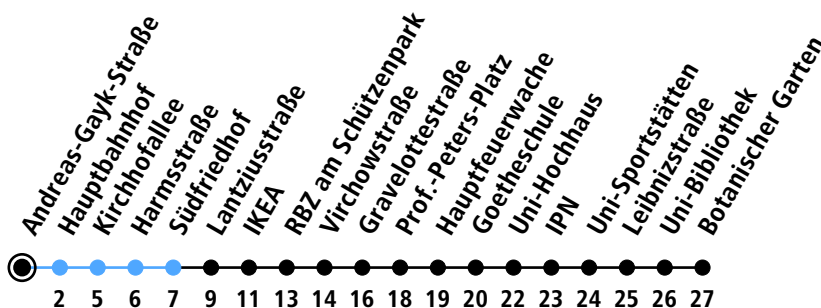

Uhr	Montag - Freitag	Samstag	Sonn-/Feiertag
4			
5	13 43		
6	23 38 53	13 43	13 _B 43 _B
7	03 _A 08 23 38 53	13 43	13 _B 43 _B
8	08 23 38 53	13 43	13 43
9	08 23 53	23 53	13 43
10	23 53	23 53	13 43
11	23 53	23 53	13 43
12	23 53	23 53	13 43
13	23 53	23 53	13 43
14	23 53	23 53	13 43
15	08 23 38 53	23 53	13 43
16	08 23 38 53	23 53	13 43
17	08 23 38 53	23 53	13 43
18	08 23 38 53	23 53	13 43
19	08 23 38 53	23 53	13 43
20	13 43	13 43	43
21	13 43	13 43	43
22	13 43	13 43	43
23	13 _B	13 _B	
0			

Gültig ab 10.12.2023 (ohne Gewähr)

A = Nur an Schultagen; fährt bis RBZ am Schützenpark

B = Fährt bis Hauptbahnhof

● Kurzstrecke (gilt nicht Mo-Fr 6-9 Uhr)