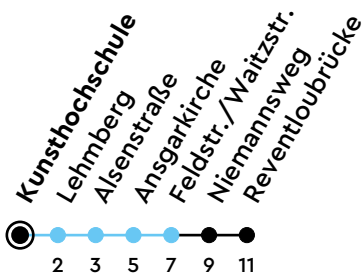

Uhr	Montag - Freitag	Samstag	Sonn-/Feiertag
4			
5	21 36	26 56	41
6	02 19 39 59	26 56	41
7	19 59	26 56	41
8	39	26 56	26 56
9	19 59	09 39	26 56
10	39	09 39	26 56
11	19 59	09 39	26 56
12	39	09 39	26 56
13	19 59	09 39	26 56
14	40	09 39	26 56
15	20	09 39	26 56
16	00 40	09 39	26 56
17	20 59	09 39	26 56
18	39	09 39	26 56
19	19	09 39	26 56
20	04 27 56	09 24 56	26 56
21	26 56	26 56	26 56
22	26 56	26 56	26 56
23	26 56	26 56	26 56
0			

Gültig ab 16.02.2026 (ohne Gewähr) - Vom 24.12. bis 31.12. und zur Kieler Woche gelten Sonderfahrpläne.

● Kurzstrecke (gilt nicht Mo-Fr 6-9 Uhr)