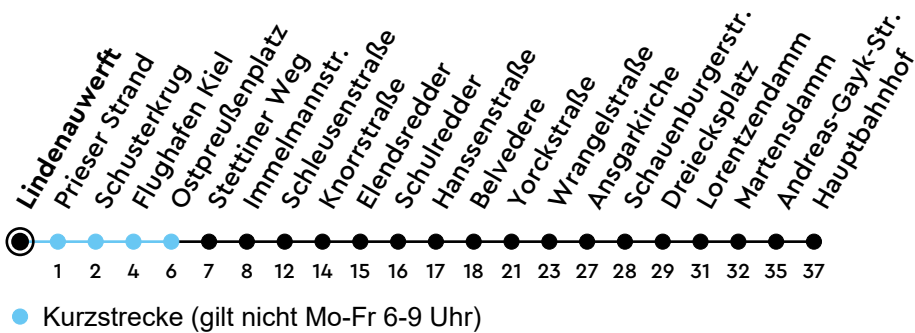

13

Lindenuwerft Richtung Kiel Hbf

Uhr	Montag - Freitag	Samstag	Sonn-/Feiertag
4	54	59	
5	20 52	59	00
6	22 45	59	00
7	09 31 57	59	00
8	21 45	51	00
9	12 42	21 51	00 55
10	12 42	21 51	55
11	12 42	21 51	55
12	12 42	21 51	25 55
13	08 32 56	21 51	25 55
14	20 44	21 51	25 55
15	08 32 56	21 51	25 55
16	21 45	21 51	25 55
17	09 33 57	21 51	25 55
18	27 57	21 51	25 55
19	27 55	21 55	25
20	12 59	12 59	00
21	59	59	00
22	59	59	00
23			00
0			

Gültig ab 18.05.2026 (ohne Gewähr) - Vom 24.12. bis 31.12. und zur Kieler Woche gelten Sonderfahrpläne.

ECHTZEIT

NAH.SH

KVG Kieler Verkehrsgesellschaft mbH
 Wertstraße 233-243 · 24143 Kiel
 ☎ 0431 2203-2203 · www.kvg-kiel.de