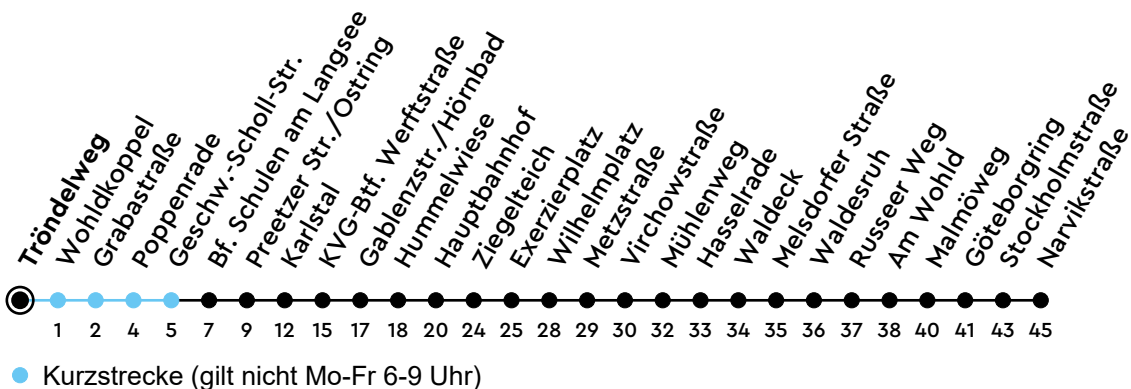

Uhr	Montag - Freitag	Samstag	Sonn-/Feiertag
4	55		
5	25 37 57	00 45	18
6	17 36 56	18 48	18
7	06 16 37 57	18 48	18 48
8	17 37	18 41 56	18 48
9	00 30	26 56	18 48
10	00 30	26 56	18 48
11	00 30	26 56	18 48
12	00 30 55	26 56	18 48
13	15 35 55	26 56	18 48
14	15 35 55	26 56	18 48
15	15 35 55	26 56	18 48
16	15 35 55	26 56	18 48
17	15 35 55	26 56	18 48
18	17 37 57	26 56	18 48
19	17 37 57	26 56	18 48
20	15 45	15 45	18 48
21	15 48	15 48	18 48
22	18 48	18 48	18 48
23	18	18	18
0			

Sperrung Reichenberger Allee - Gültig vom 06.07.2026 bis 22.07.2026 (ohne Gewähr)

ECHTZEIT