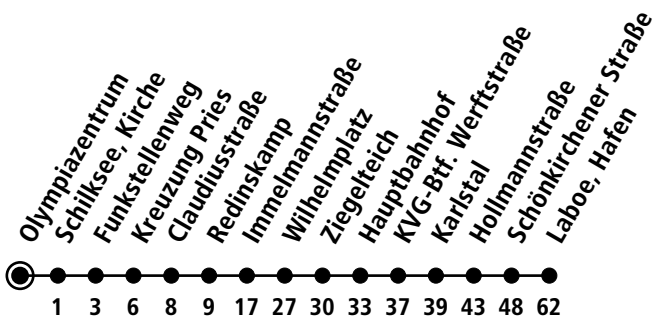

Uhr	Montag - Freitag	Samstag	Sonn-/Feiertag
4			
5			
6			
7			
8			
9			
10			
11		15	10
12		15	10
13		15	10
14		15	10
15		15	10
16		15	10
17		15	10
18		15	10
19		10 <sub>A</sub>	10 <sub>A</sub>
20		10 <sub>A</sub>	10 <sub>A</sub>
21			
22			
23			
0			

Gültig vom 20.04.2024 bis voraussichtlich 20.10.2024 (ohne Gewähr)

A = Fährt bis Hauptbahnhof

● Kurzstreckentickets haben auf dieser Linie keine Gültigkeit.