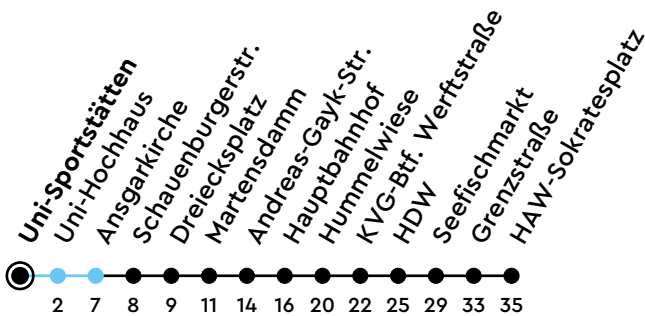

Uhr	Montag - Freitag	Samstag	Sonn-/Feiertag
4			
5			
6			
7	28 51		
8	08 28 48		
9	08 28 33 _V 48		
10	08 28 48		
11	08 28 48		
12	08 28 48		
13	08 28 48		
14	08 28 48		
15	08 28 48 58 _U		
16	08 28 48		
17	08 28 48 58 _U		
18	08 28 48		
19	08 28 48		
20	08 _H		
21			
22			
23			
0			

Gültig ab 26.03.2026 (ohne Gewähr) - Vom 24.12. bis 31.12. und zur Kieler Woche gelten Sonderfahrpläne.

H = fährt bis Hauptbahnhof

U = fährt bis Hauptbahnhof; nur während der Vorlesungszeiten der Uni

V = nur während der Vorlesungszeiten der HAW

● Kurzstrecke (gilt nicht Mo-Fr 6-9 Uhr) – Auf der Linie X60 nur in der NAH.SH-App erhältlich.

ECHTZEIT