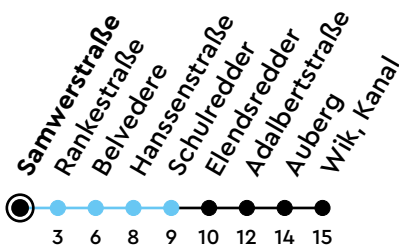

11

Samwerstraße Richtung Wik Kanal

Uhr	Montag - Freitag	Samstag	Sonn-/Feiertag
4			
5	15 30 45	32	32
6	00 09 19 31 43 54	02 32	02 32
7	06 18 30 42 54	02 32	02 32
8	06 18 30 42 54	02 32	02 32
9	06 18 31 43 55	02 11 21 31 41 51	02 32
10	07 18 30 42 54	01 11 21 31 41 51	02 32
11	06 18 31 43 55	01 11 21 31 41 51	02 32 55
12	07 19 31 43 55	01 11 21 31 41 51	25 55
13	07 19 31 43 56	01 11 21 31 41 51	25 55
14	08 20 32 44 56	01 11 21 31 41 51	25 55
15	08 20 32 44 56	01 11 21 31 41 51	25 55
16	08 20 32 44 56	01 11 21 31 41 51	25 55
17	08 20 32 43 55	01 11 21 31 41 51	25 55
18	07 18 30 42 54	01 11 21 31 41 51	25 55
19	06 18 30 42 54	01 11 21 31 41 51	25 55
20	06 18 30	01 11 21 31	32
21	02 32	02 32	02 32
22	02 32	02 32	02 32
23	02 32	02 32	02 32
0	02	02	02

Gültig ab 18.05.2026 (ohne Gewähr) - Vom 24.12. bis 31.12. und zur Kieler Woche gelten Sonderfahrpläne.

● Kurzstrecke (gilt nicht Mo-Fr 6-9 Uhr)

NAH.SH

KVG Kieler Verkehrsgesellschaft mbH
Wertstraße 233-243 · 24143 Kiel
☎ 0431 2203-2203 · www.kvg-kiel.de