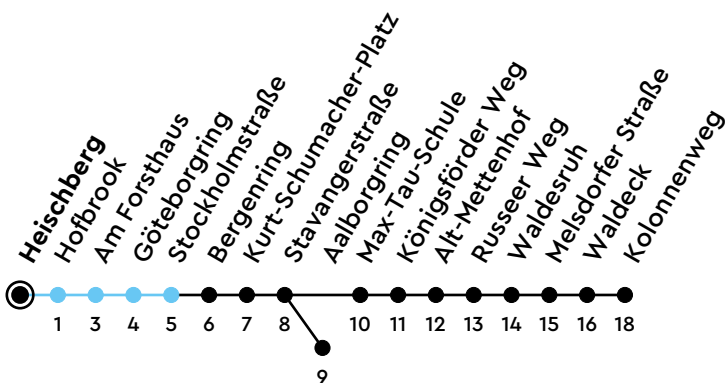

Uhr	Montag - Freitag	Samstag	Sonn-/Feiertag
4			
5			
6	04 34		
7	04 34	36 <sub>M</sub>	
8	04 34	06 <sub>M</sub> 36 <sub>M</sub>	06 <sub>M</sub> 36 <sub>M</sub>
9	04 34	06 <sub>M</sub> 35 <sub>M</sub>	06 <sub>M</sub> 36 <sub>M</sub>
10	04 34	05 <sub>M</sub> 35 <sub>M</sub>	06 <sub>M</sub> 36 <sub>M</sub>
11	04 34	05 <sub>M</sub> 35 <sub>M</sub>	06 <sub>M</sub> 36 <sub>M</sub>
12	04 34	05 <sub>M</sub> 35 <sub>M</sub>	06 <sub>M</sub> 36 <sub>M</sub>
13	04 34	05 <sub>M</sub> 35 <sub>M</sub>	06 <sub>M</sub> 36 <sub>M</sub>
14	04 33	05 <sub>M</sub> 35 <sub>M</sub>	06 <sub>M</sub> 36 <sub>M</sub>
15	03 33	05 <sub>M</sub> 35 <sub>M</sub>	06 <sub>M</sub> 36 <sub>M</sub>
16	03 33	05 <sub>M</sub> 35 <sub>M</sub>	06 <sub>M</sub> 36 <sub>M</sub>
17	04 34	05 <sub>M</sub> 35 <sub>M</sub>	06 <sub>M</sub> 36 <sub>M</sub>
18	04 34	05 <sub>M</sub> 35 <sub>M</sub>	06 <sub>M</sub> 36 <sub>M</sub>
19	04 34	05 <sub>M</sub> 35 <sub>M</sub>	06 <sub>M</sub> 36 <sub>M</sub>
20	04 34	05 <sub>M</sub>	
21			
22			
23			
0			

Gültig ab 24.05.2026 (ohne Gewähr) - Vom 24.12. bis 31.12. und zur Kieler Woche gelten Sonderfahrpläne.

M = fährt bis Mettenhof, Aalborgring

● Kurzstrecke (gilt nicht Mo-Fr 6-9 Uhr)

ECHTZEIT