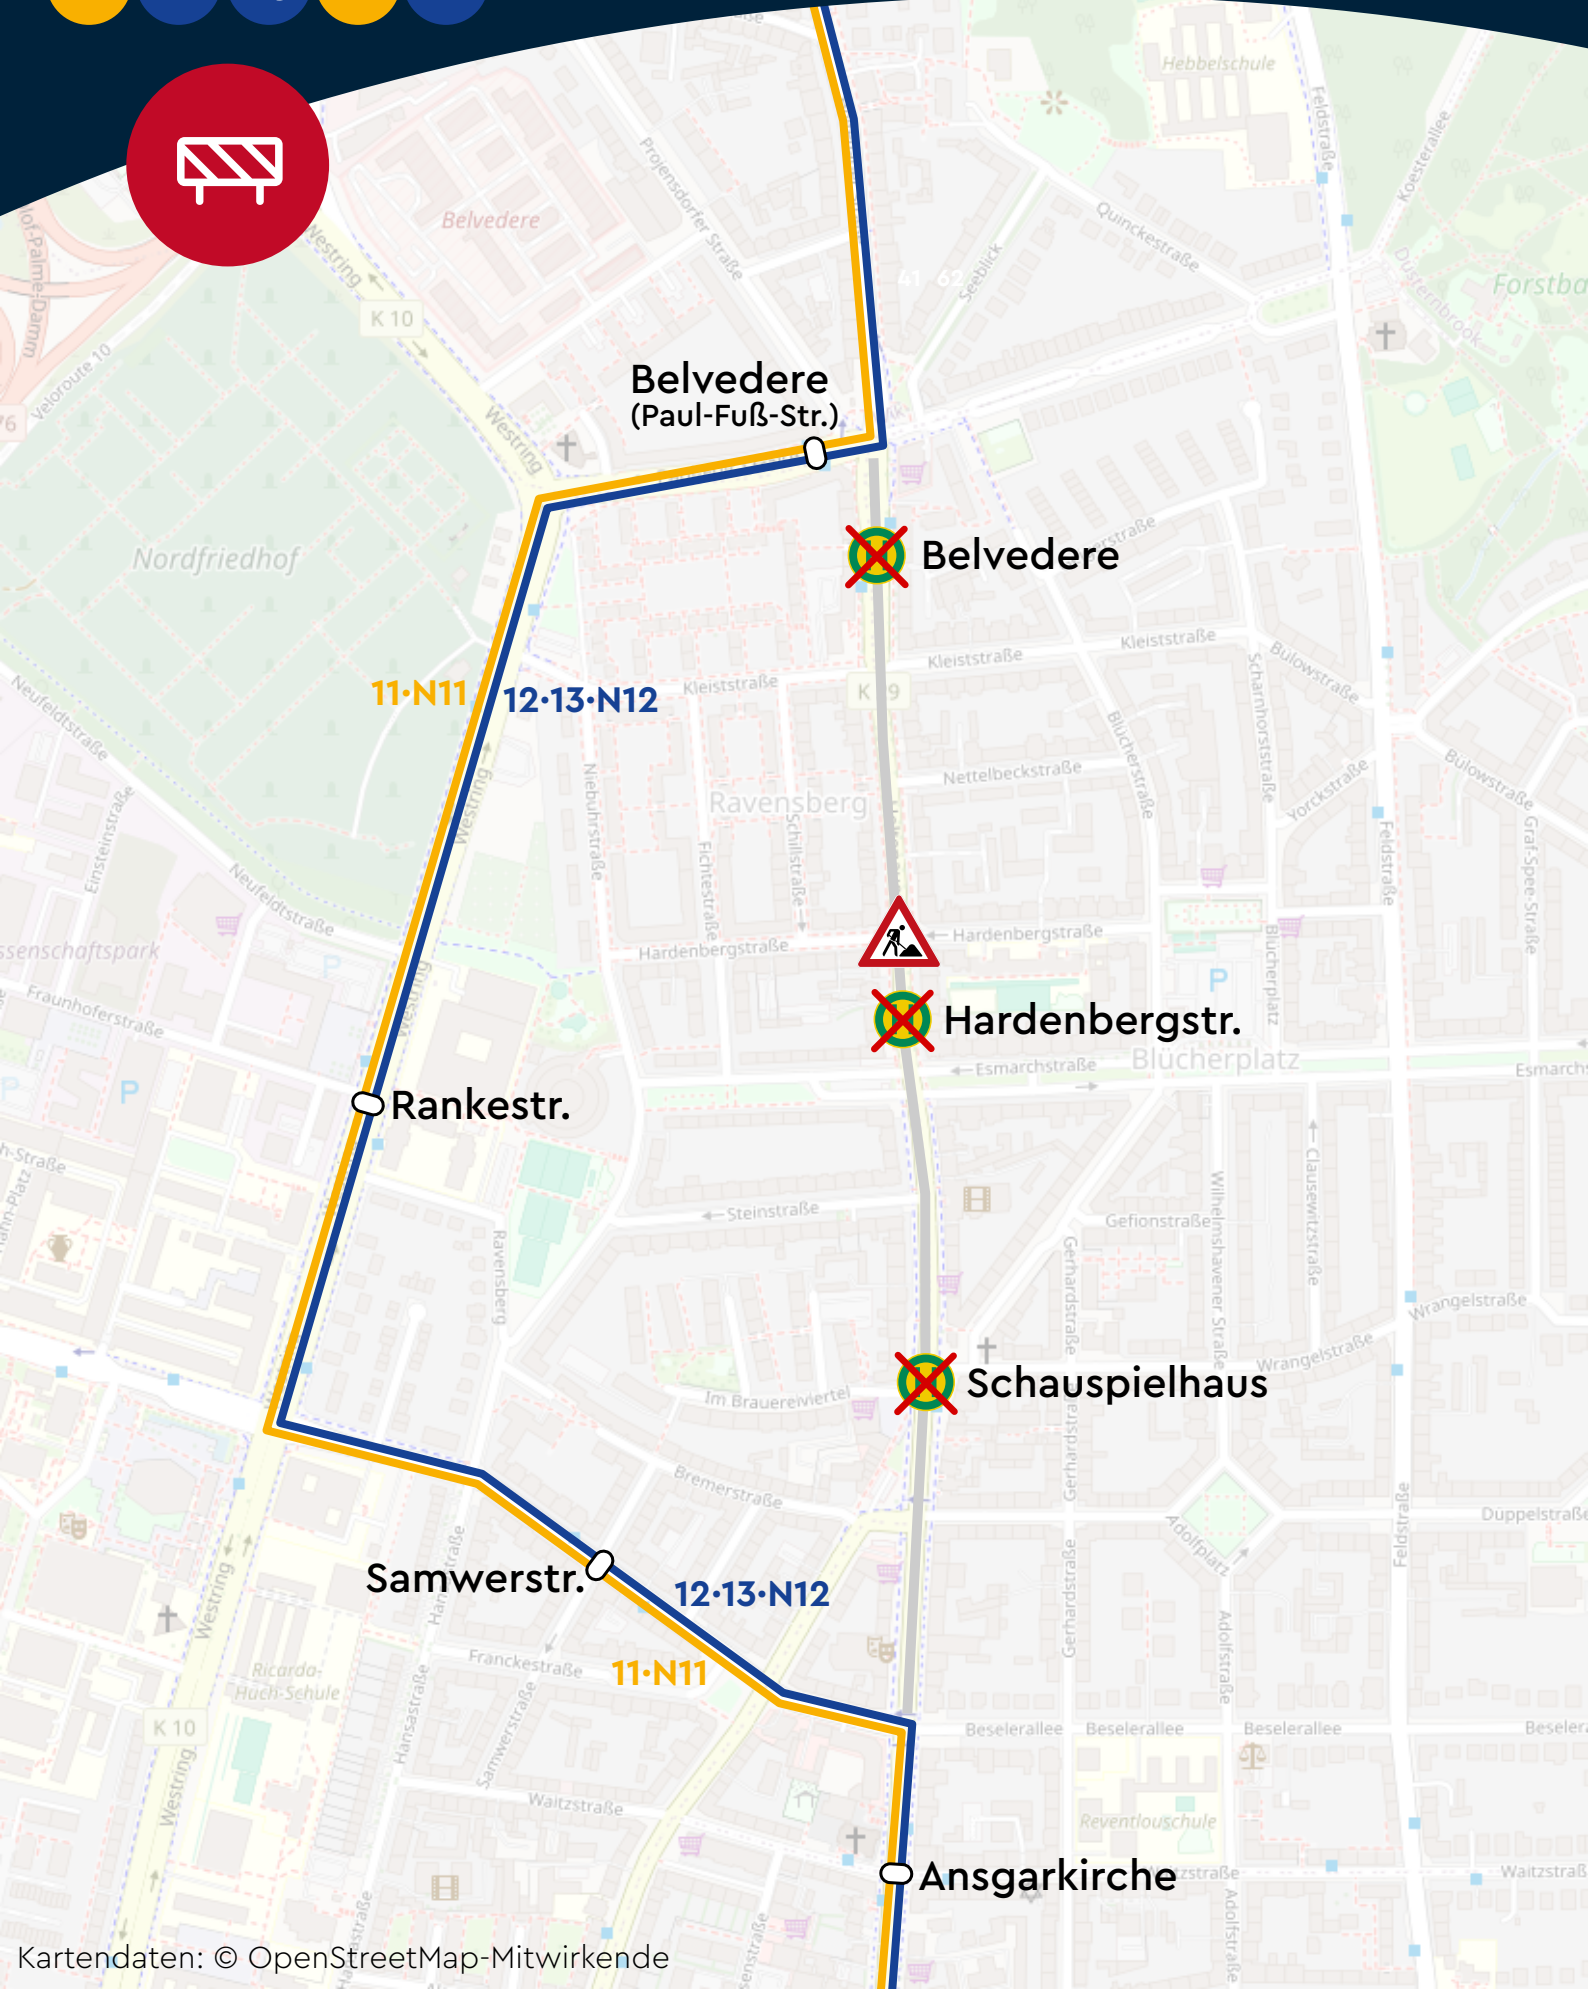

# SPERRUNG

Holtener Str.

ab

Mo

13.4.

KVG

11

12

13

N11

N12

Belvedere  
(Paul-Fuß-Str.)

 Belvedere

11-N11 12-13-N12

 Hardenbergstr.

Rankestr.