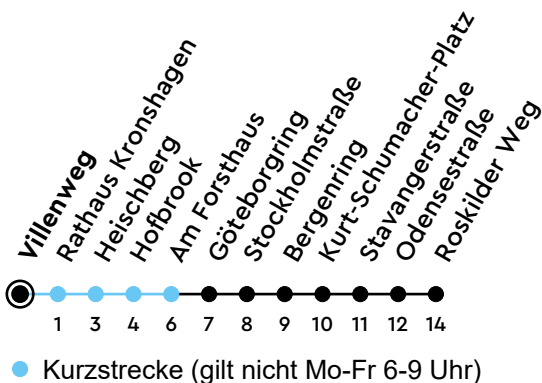

14

Villenweg Richtung Mettenhof

Uhr	Montag - Freitag	Samstag	Sonn-/Feiertag
4			
5			13
6			
7			
8			
9			
10			
11			
12			
13			
14			
15			
16			
17			
18			
19			51
20	51	51	19 49
21	19 49	21 49	19 49
22	19 49	19 49	19 49
23	19 49	19 49	19 49
0			

Gültig ab 01.01.2026 (ohne Gewähr) - Vom 24.12. bis 02.01. und zur Kieler Woche gelten Sonderfahrpläne.

NAH.SH

KVG Kieler Verkehrsgesellschaft mbH
 Wertstraße 233-243 · 24143 Kiel
 ☎ 0431 2203-2203 · www.kvg-kiel.de