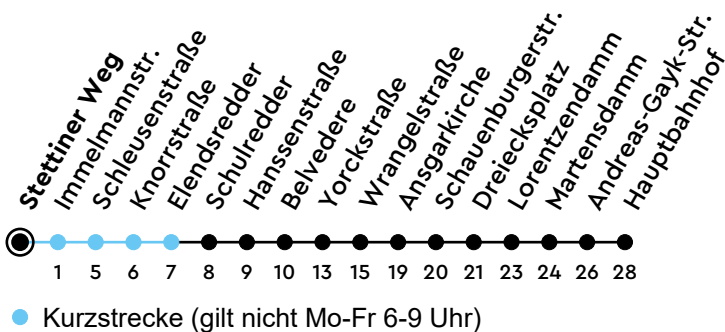

Uhr	Montag - Freitag	Samstag	Sonn-/Feiertag
4	45		
5	00 15 27 44 59	05 35	06 36
6	14 29 40 52	05 35	06 36
7	04 16 26 38 48 <sub>s</sub> 50	05 35	06 36
8	04 16 28 40 52	05 28 58	06 36
9	04 19 34 49	13 28 43 58	06 32
10	04 19 34 49	13 28 43 58	02 32
11	04 19 34 49	13 28 43 58	02 32
12	04 19 34 49	13 28 43 58	02 17 32 47
13	02 14 26 38 50	13 28 43 58	02 17 32 47
14	02 14 26 38 50	13 28 43 58	02 17 32 47
15	02 14 26 38 50	13 28 43 58	02 17 32 47
16	02 16 28 40 52	13 28 43 58	02 17 32 47
17	04 16 28 40 49	13 28 43 58	02 17 32 47
18	04 19 34 49	13 28 43 58	02 17 32 47
19	04 19 34 49	13 28 43	02 17 32 47
20	02 18 35	02 18 35	06 36
21	05 35	05 35	06 36
22	05 35	05 35	06 36
23	05	05	06
0			

Gültig ab 18.05.2026 (ohne Gewähr) - Vom 24.12. bis 02.01. und zur Kieler Woche gelten Sonderfahrpläne.

S = fährt bis Ernst-Barlach-Gymnasium; nur an Schultagen

ECHTZEIT