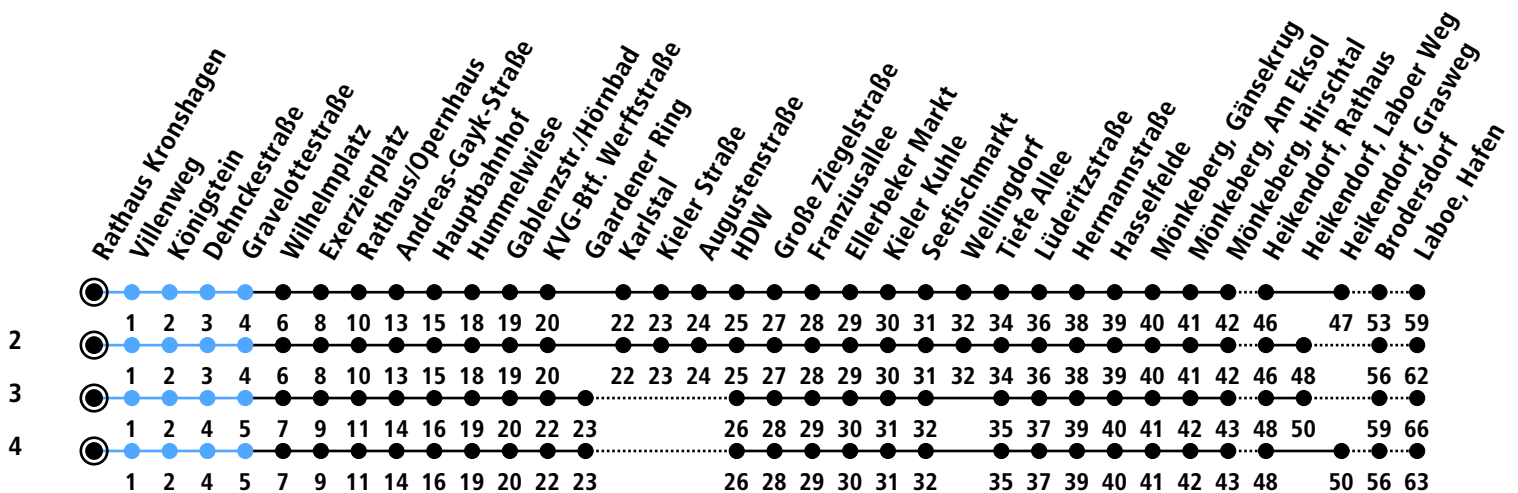

Uhr	Montag - Freitag	Samstag	Sonn-/Feiertag
4			
5			30
6			30
7			00 ² 30
8			00 ² 30
9			00 ² 30
10			00 ² 30
11			00 ² 30
12			00 ² 30
13			00 ² 30
14			00 ² 30
15			00 ² 30
16			00 ² 30
17			00 ² 30
18		54 ³	00 ² 30
19		24 ⁴	00 ² 30
20	00 ² 30	00 ² 30	00 ² 30
21	00 ² 30	00 ² 30	00 ² 30
22	00 ² 30	00 ² 30	00 ² 30
23	00 _A	00 _A	00 _A
0			

Gültig ab 10.12.2023 (ohne Gewähr)

A = Fährt bis Hauptbahnhof

● Kurzstrecke (gilt nicht Mo-Fr 6-9 Uhr)