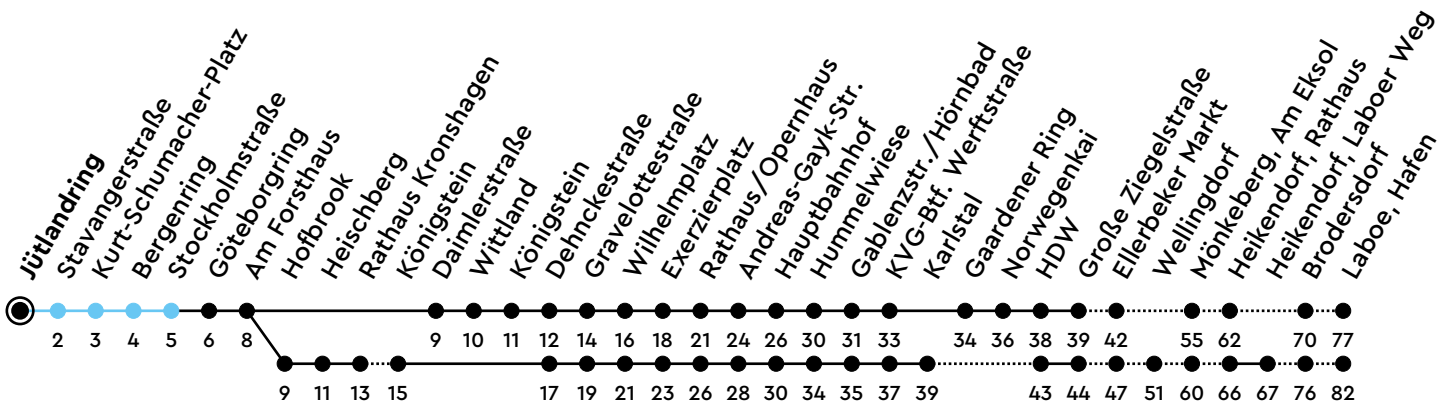

Uhr	Montag - Freitag	Samstag	Sonn-/Feiertag
4	49		
5	19 50	09 _G 39 _G	36 _{KG}
6	10 33 57	09 _G 39 _G	36 _{KG}
7	21 46	09 _G 39 _G	06 _{KG} 39 _G
8	14 44	09 _G 44	09 _G 39 _G
9	14 44	14 44	09 _G 39 _G
10	14 44	14 44	09 _G 39 _G
11	14 43	14 44	05 _G 35 _G
12	09 33 57	14 44	05 _G 35 _G
13	21 45	14 44	05 _G 35 _G
14	09 33 57	14 44	05 _G 35 _G
15	21 45	14 44	05 _G 35 _G
16	09 33 58	14 44	05 _G 35 _G
17	22 46	14 44	05 _G 35 _G
18	14 44	14 44	05 _G 35 _G
19	14 44	14 44	05 _G 36 _{KG}
20	00 _{KG} 36 _{KG}	06 _{KG} 36 _{KG}	06 _{KG} 36 _{KG}
21	06 _{KG} 36 _{KG}	06 _{KG} 36 _{KG}	06 _{KG} 36 _{KG}
22	06 _{KG} 36 _{KG}	06 _{KG} 36 _{KG}	06 _{KG} 36 _{KG}
23	06 _{KG}	06 _{KG}	06 _{KG}
0			

Gültig ab 21.04.2026 (ohne Gewähr) - Vom 24.12. bis 31.12. und zur Kieler Woche gelten Sonderfahrpläne.

G = via Karlstal, Wellingdorf

KG = via Kronshagen, Karlstal, Wellingdorf

● Kurzstrecke (gilt nicht Mo-Fr 6-9 Uhr)

ECHTZEIT