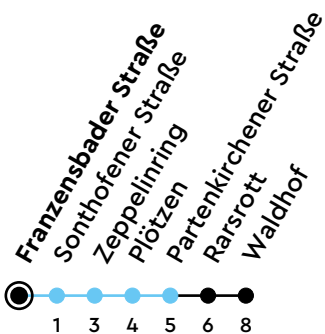

Uhr	Montag - Freitag	Samstag	Sonn-/Feiertag
4			
5			
6	50		
7	19 49		
8	20 50	43	41
9	20 50	53	41
10	20 50	53	41
11	20 50	53	41
12	20 50	53	41
13	20 50	53	41
14	20 50	53	41
15	20 50	53	41
16	20 50	53	41
17	20 50	53	41
18	20 50	53	41
19			
20			
21			
22			
23			
0			

Sperrung Reichenberger Allee – Gültig vom 06.07.2026 bis 22.07.2026 (ohne Gewähr)

● Kurzstrecke (gilt nicht Mo-Fr 6-9 Uhr)