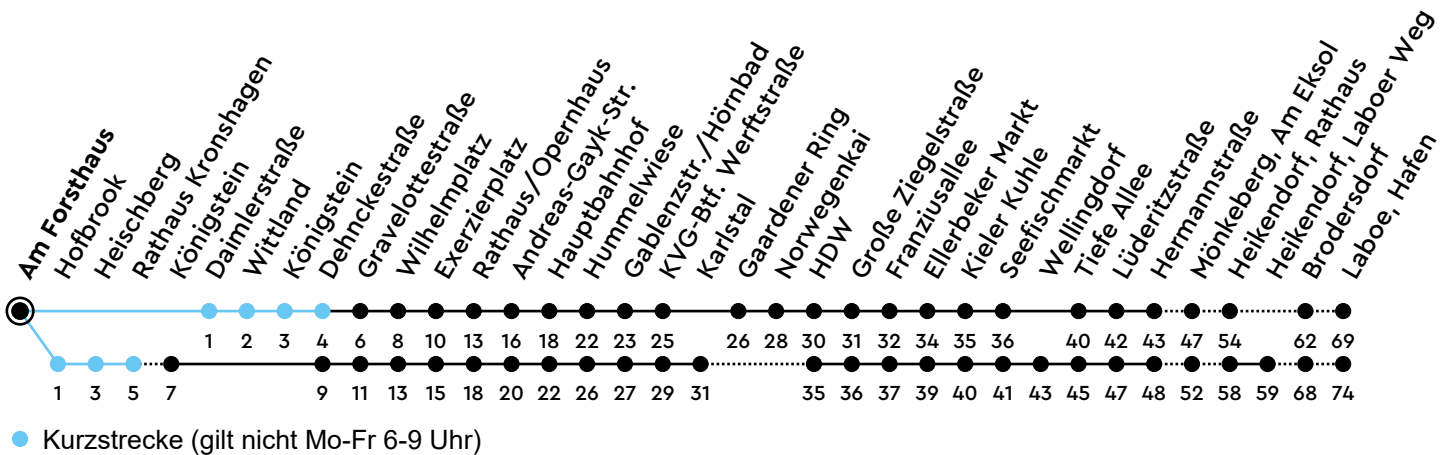

Uhr	Montag - Freitag	Samstag	Sonn-/Feiertag
4	55		
5	25 56	15 <sub>G</sub> 45 <sub>G</sub>	42 <sub>KG</sub>
6	18 41	15 <sub>G</sub> 45 <sub>G</sub>	42 <sub>KG</sub>
7	05 29 54	15 <sub>G</sub> 45 <sub>G</sub>	12 <sub>KG</sub> 45 <sub>G</sub>
8	22 52	15 <sub>G</sub> 52	15 <sub>G</sub> 45 <sub>G</sub>
9	22 52	22 52	15 <sub>G</sub> 45 <sub>G</sub>
10	22 52	22 52	15 <sub>G</sub> 45 <sub>G</sub>
11	22 51	22 52	13 <sub>G</sub> 43 <sub>G</sub>
12	17 41	22 52	13 <sub>G</sub> 43 <sub>G</sub>
13	05 29 53	22 52	13 <sub>G</sub> 43 <sub>G</sub>
14	17 41	22 52	13 <sub>G</sub> 43 <sub>G</sub>
15	05 29 53	22 52	13 <sub>G</sub> 43 <sub>G</sub>
16	17 41	22 52	13 <sub>G</sub> 43 <sub>G</sub>
17	06 30 54	22 52	13 <sub>G</sub> 43 <sub>G</sub>
18	22 52	22 52	13 <sub>G</sub> 43 <sub>G</sub>
19	22 52	22 52	13 <sub>G</sub> 42 <sub>KG</sub>
20	08 <sub>KG</sub> 42 <sub>KG</sub>	12 <sub>KG</sub> 42 <sub>KG</sub>	12 <sub>KG</sub> 42 <sub>KG</sub>
21	12 <sub>KG</sub> 42 <sub>KG</sub>	12 <sub>KG</sub> 42 <sub>KG</sub>	12 <sub>KG</sub> 42 <sub>KG</sub>
22	12 <sub>KG</sub> 42 <sub>KG</sub>	12 <sub>KG</sub> 42 <sub>KG</sub>	12 <sub>KG</sub> 42 <sub>KG</sub>
23	12 <sub>KG</sub>	12 <sub>KG</sub>	12 <sub>KG</sub>
0			

Gültig ab 21.04.2026 (ohne Gewähr) - Vom 24.12. bis 31.12. und zur Kieler Woche gelten Sonderfahrpläne.

G = via Karlstal, Wellingdorf

KG = via Kronshagen, Karlstal, Wellingdorf

ECHTZEIT