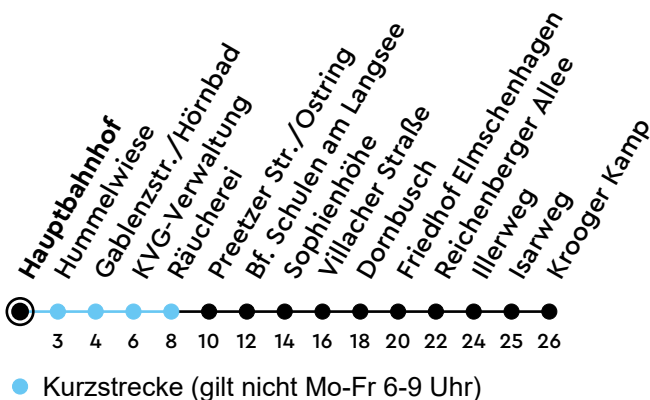

32 Hauptbahnhof Richtung Elmschenhagen

Uhr	Montag - Freitag	Samstag	Sonn-/Feiertag
4			
5	00 30	00 50	
6	00 20 40	20 50	
7	00 20 40	20 50	
8	00 20 40	20 50	
9	00 20 40	20 40	
10	00 20 40	00 20 40	
11	00 20 40	00 20 40	
12	00 20 40	00 20 40	
13	00 20 40	00 20 40	
14	00 20 40	00 20 40	
15	00 20 40	00 20 40	
16	00 20 40	00 20 40	
17	00 20 40	00 20 40	
18	00 20 40	00 20 40	
19	00 20 40	00 20 40	
20	00	00 27	
21			
22			
23			
0			

Sperrung Reichenberger Allee - Gültig vom 06.07.2026 bis 22.07.2026 (ohne Gewähr)

ECHTZEIT

NAH.SH

KVG Kieler Verkehrsgesellschaft mbH
 Wertstraße 233-243 · 24143 Kiel
 ☎ 0431 2203-2203 · www.kvg-kiel.de