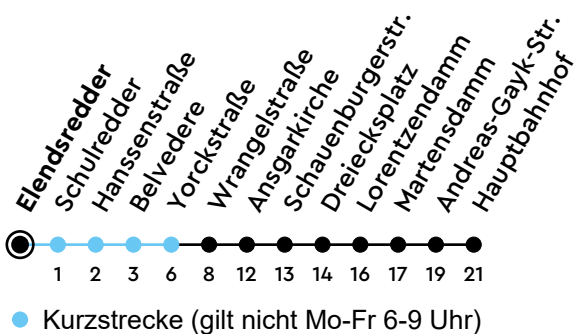

Uhr	Montag - Freitag	Samstag	Sonn-/Feiertag
4	51		
5	06 21 34 51	11 41	12 42
6	06 21 36 47 59	11 41	12 42
7	11 23 34 46 58	11 41	12 42
8	11 23 35 47 59	11 35	12 42
9	11 26 41 56	05 20 35 50	12 39
10	11 26 41 56	05 20 35 50	09 39
11	11 26 41 56	05 20 35 50	09 39
12	11 26 41 56	05 20 35 50	09 24 39 54
13	10 22 34 46 58	05 20 35 50	09 24 39 54
14	10 22 34 46 58	05 20 35 50	09 24 39 54
15	10 22 34 46 58	05 20 35 50	09 24 39 54
16	10 23 35 47 59	05 20 35 50	09 24 39 54
17	11 23 35 47 56	05 20 35 50	09 24 39 54
18	11 26 41 56	05 20 35 50	09 24 39 54
19	11 26 41 56	05 20 35 50	09 24 39 54
20	09 24 41	09 24 41	12 42
21	11 41	11 41	12 42
22	11 41	11 41	12 42
23	11	11	12
0			

Gültig ab 18.05.2026 (ohne Gewähr) - Vom 24.12. bis 02.01. und zur Kieler Woche gelten Sonderfahrpläne.

ECHTZEIT