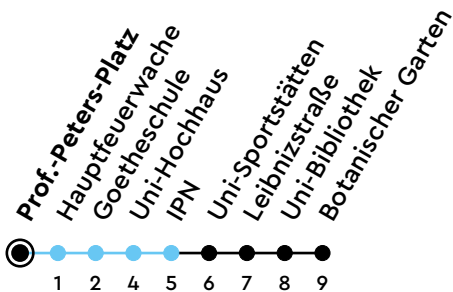

Uhr	Montag - Freitag	Samstag	Sonn-/Feiertag
4			
5	28 58		
6	23 41	18 48	
7	01 21 33 _S 41 51 _V	18 48	
8	01 21 41	18 48	18 48
9	01 21 41 51 _V	15 40	18 48
10	01 21 41	10 40	18 48
11	01 21 41	10 40	18 48
12	01 21 41	10 40	18 48
13	01 22 42	10 40	18 48
14	02 22 42	10 40	18 48
15	02 22 42	10 40	18 48
16	02 22 42	10 40	18 48
17	02 22 42	10 40	18 48
18	02 22 41	10 40	18 48
19	01 21 41	10 40	18 48
20	01 21 50	10 50	18 48
21	18 48	18 48	18
22	18 48	18 48	18
23	18 48	18 48	18
0			

Gültig ab 26.03.2026 (ohne Gewähr) - Vom 24.12. bis 31.12. und zur Kieler Woche gelten Sonderfahrpläne.

S = nur an Schultagen

V = nur während der Vorlesungszeiten

● Kurzstrecke (gilt nicht Mo-Fr 6-9 Uhr)