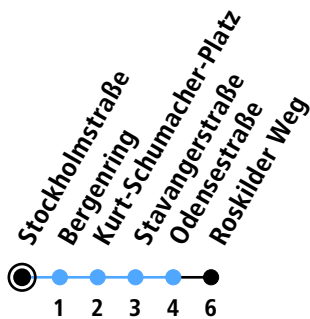

Uhr	Montag - Freitag	Samstag	Sonn-/Feiertag
4			
5	09 39 54 _A	09 39 54	12
6	09 21 36 51	09 24 39 54	12
7	06 21 36 51	09 24 39 54	12 42
8	06 21 36 51	09 24 39 54	12 42 54
9	06 21 36 51	09 21 36 51	12 24 42 54
10	06 21 36 51	06 21 36 51	12 24 42 54
11	06 21 36 51	06 21 36 51	12 24 42 54
12	06 21 36 51	06 21 36 51	12 24 42 54
13	06 21 _A 36 51	06 21 36 51	12 24 42 54
14	06 21 36 51	06 21 36 51	12 24 42 54
15	06 21 36 51	06 21 36 51	12 24 42 54
16	06 21 36 51	06 21 36 51	12 24 42 54
17	06 21 36 51	06 21 36 51	12 24 42 54
18	06 21 36 51	06 21 36 51	12 24 42 54
19	06 21 36 51	09 21 39 51	12 24 42 54
20	06 21 42	09 21 42	12 24 42
21	12 42	12 42	12 42
22	12 42	12 42	12 42
23	12	12	12
0			

Gültig ab 10.12.2023 (ohne Gewähr)

A = Fährt bis Melsdorf, Dorfplatz

● Kurzstrecke (gilt nicht Mo-Fr 6-9 Uhr)