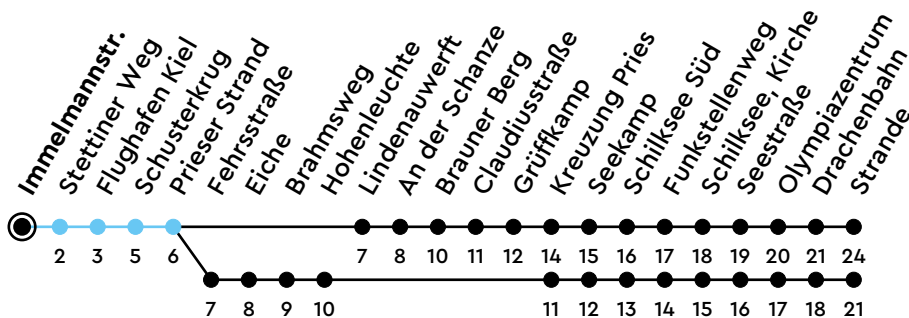

Uhr	Montag - Freitag	Samstag	Sonn-/Feiertag
4			
5	03 28 43 58	03 28	03 28
6	13 30 45	03 33	03 33
7	00 15 30 41 53	03 33	03 33
8	05 17 29 41 53	03 33	03 33
9	05 17 29 41 53	03 30	03 33
10	05 20 35 50	00 15 30 45	03 33
11	05 20 35 50	00 15 30 45	03 33
12	05 20 37 42 <sub>s</sub> 52	00 15 30 45	03 18 33 48
13	07 22 37 45 <sub>s</sub> 52	00 15 30 45	03 18 33 48
14	07 19 31 43 55	00 15 30 45	03 18 33 48
15	07 19 31 43 55	00 15 30 45	03 18 33 48
16	07 19 31 43 55	00 15 30 45	03 18 33 48
17	07 19 29 41 53	00 15 30 45	03 18 33 48
18	05 17 35 50	00 15 30 45	03 18 33 48
19	05 20 35 50	00 15 30 45	03 18 33 48
20	05 20 35 50	00 15 30 45	03 18 33 48
21	03 33	03 33	03 33
22	03 33	03 33	03 33
23	03 33	03 33	03 33
0	03	03	03

Gültig ab 18.05.2026 (ohne Gewähr) - Vom 24.12. bis 02.01. und zur Kieler Woche gelten Sonderfahrpläne.

S = nur an Schultagen

● Kurzstrecke (gilt nicht Mo-Fr 6-9 Uhr)

ECHTZEIT