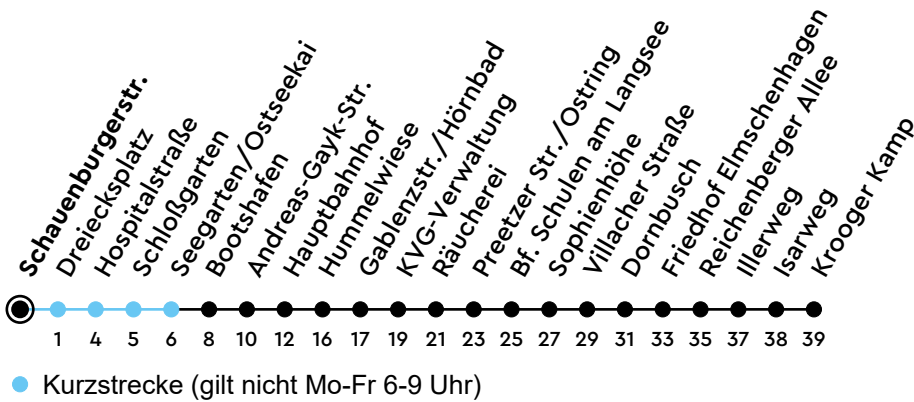

32 Schauenburgerstraße Richtung Elmschenhagen

| Uhr | Montag - Freitag | Samstag | Sonn-/Feiertag |
|-----|---------------------------------|---------|----------------|
| 4 | 45 | | |
| 5 | 15 48 | | |
| 6 | 08 28 48 | | |
| 7 | 07 27 48 | | |
| 8 | 08 28 48 | | |
| 9 | 08 28 48 | | |
| 10 | 08 28 48 | | |
| 11 | 08 28 48 | | |
| 12 | 07 27 47 | | |
| 13 | 07 27 47 | | |
| 14 | 07 27 47 | | |
| 15 | 07 27 47 | | |
| 16 | 07 27 48 | | |
| 17 | 08 28 48 | | |
| 18 | 08 28 48 | | |
| 19 | 08 28 48 | | |
| 20 | 23 _H 53 _H | | |
| 21 | 22 _H 52 _H | | |
| 22 | 22 _H 52 _H | | |
| 23 | 22 _H 52 _H | | |
| 0 | 22 _H | | |

Sperrung Feldstr. Ecke Homannstr. & Unikliniken – Gültig vom 06.07.2026 bis 10.07.2026 (ohne Gewähr)

H = fährt bis Hauptbahnhof

ECHTZEIT

NAH.SH

KVG Kieler Verkehrsgesellschaft mbH
 Wertstraße 233-243 · 24143 Kiel
 ☎ 0431 2203-2203 · www.kvg-kiel.de