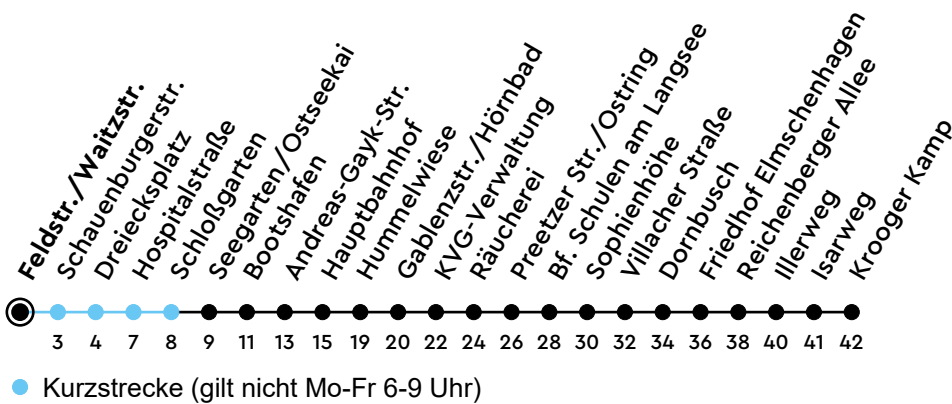

32 Feldstraße/Waitzstraße Richtung Elmschenhagen

Uhr	Montag - Freitag	Samstag	Sonn-/Feiertag
4	43		
5	13 45		
6	05 25 45		
7	04 24 45		
8	05 25 45		
9	05 25 45		
10	05 25 45		
11	05 25 45		
12	04 24 44		
13	04 24 44		
14	04 24 44		
15	04 24 44		
16	04 24 45		
17	05 25 45		
18	05 25 45		
19	05 25 45		
20	21 _H 51 _H		
21	20 _H 50 _H		
22	20 _H 50 _H		
23	20 _H 50 _H		
0	20 _H		

Sperrung Feldstr. Ecke Homannstr. & Unikliniken – Gültig vom 06.07.2026 bis 10.07.2026 (ohne Gewähr)

H = fährt bis Hauptbahnhof

ECHTZEIT

NAH.SH

KVG Kieler Verkehrsgesellschaft mbH
 Wertstraße 233-243 · 24143 Kiel
 ☎ 0431 2203-2203 · www.kvg-kiel.de