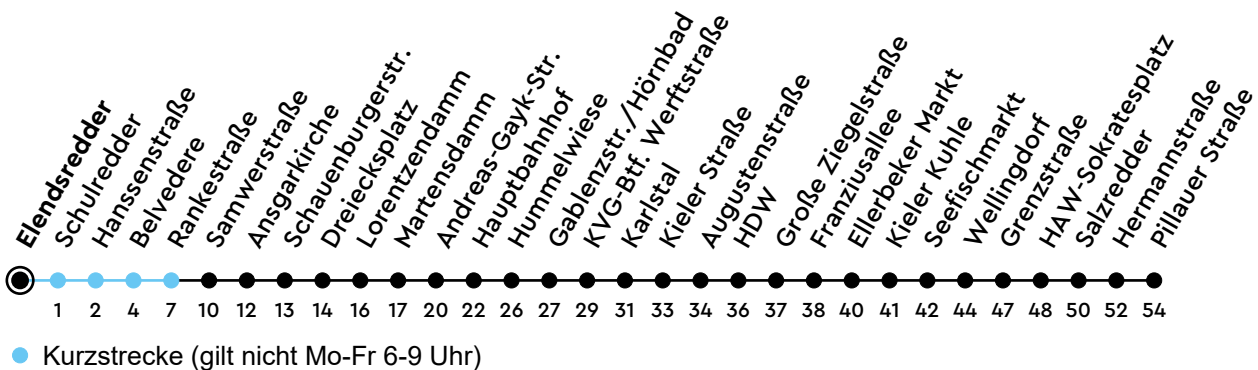

11

Elendsredder Richtung Dietrichsdorf

| Uhr | Montag - Freitag | Samstag | Sonn-/Feiertag |
|-----|------------------|-------------------|----------------|
| 4 | 43 58 | 56 | |
| 5 | 13 28 41 53 | 26 56 | 00 30 |
| 6 | 05 17 28 40 52 | 26 56 | 00 30 |
| 7 | 04 16 28 40 52 | 26 56 | 00 26 56 |
| 8 | 04 16 28 40 53 | 24 40 50 | 26 56 |
| 9 | 05 17 29 40 52 | 00 10 20 30 40 50 | 26 56 |
| 10 | 04 16 28 40 52 | 00 10 20 30 40 50 | 26 56 |
| 11 | 04 16 27 39 51 | 00 10 20 30 40 50 | 26 56 |
| 12 | 03 15 27 39 51 | 00 10 20 30 40 50 | 31 |
| 13 | 03 16 28 40 52 | 00 10 20 30 40 50 | 01 31 |
| 14 | 04 16 28 40 52 | 00 10 20 30 40 50 | 01 31 |
| 15 | 04 16 28 40 52 | 00 10 20 30 40 50 | 01 31 |
| 16 | 04 16 28 40 52 | 00 10 20 30 40 50 | 01 31 |
| 17 | 05 17 29 41 53 | 00 10 20 30 40 50 | 01 31 |
| 18 | 05 17 29 40 52 | 00 10 20 30 40 50 | 01 31 |
| 19 | 04 16 28 40 52 | 00 10 20 30 40 50 | 01 31 56 |
| 20 | 04 26 56 | 00 26 56 | 26 56 |
| 21 | 26 56 | 26 56 | 26 56 |
| 22 | 26 56 | 26 56 | 26 56 |
| 23 | 26 | 26 | 26 |
| 0 | | | |

Sperrung Holtener Str. - Gültig vom 24.05.2026 bis vsl. 05.06.2026 (ohne Gewähr)

ECHTZEIT