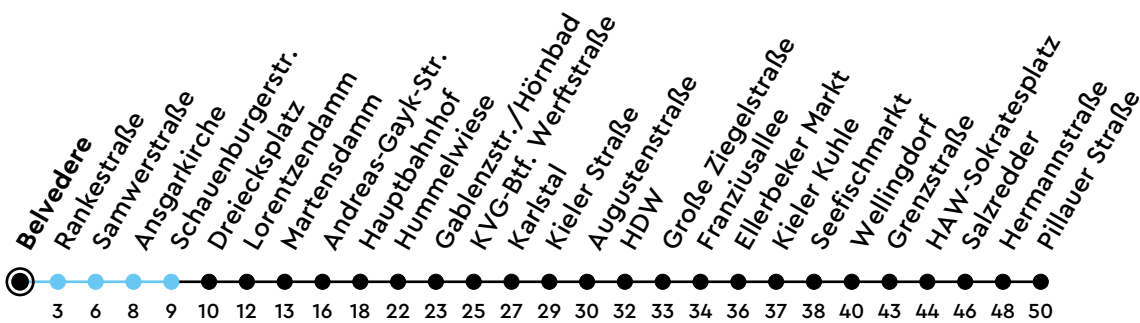

## Belvedere Richtung Dietrichsdorf

Uhr	Montag - Freitag	Samstag	Sonn-/Feiertag
4	46	59	
5	01 16 31 45 57	29 59	03 33
6	09 21 32 44 56	29 59	03 33
7	08 20 32 44 56	29 59	03 29 59
8	08 20 32 44 57	28 44 54	29 59
9	09 21 33 44 56	04 14 24 34 44 54	29 59
10	08 20 32 44 56	04 14 24 34 44 54	29 59
11	08 20 31 43 55	04 14 24 34 44 54	29 59
12	07 19 31 43 55	04 14 24 34 44 54	35
13	07 20 32 44 56	04 14 24 34 44 54	05 35
14	08 20 32 44 56	04 14 24 34 44 54	05 35
15	08 20 32 44 56	04 14 24 34 44 54	05 35
16	08 20 32 44 56	04 14 24 34 44 54	05 35
17	09 21 33 45 57	04 14 24 34 44 54	05 35
18	09 21 33 44 56	04 14 24 34 44 54	05 35
19	08 20 32 44 56	04 14 24 34 44 54	05 35 59
20	08 29 59	04 29 59	29 59
21	29 59	29 59	29 59
22	29 59	29 59	29 59
23	29	29	29
0			

Sperrung Holtenauer Str. - Gültig vom 24.05.2026 bis vsl. 05.06.2026 (ohne Gewähr)

● Kurzstrecke (gilt nicht Mo-Fr 6-9 Uhr)

ECHTZEIT

NAH.SH

KVG Kieler Verkehrsgesellschaft mbH  
 Werftstraße 233-243 · 24143 Kiel  
 ☎ 0431 2203-2203 · www.kvg-kiel.de