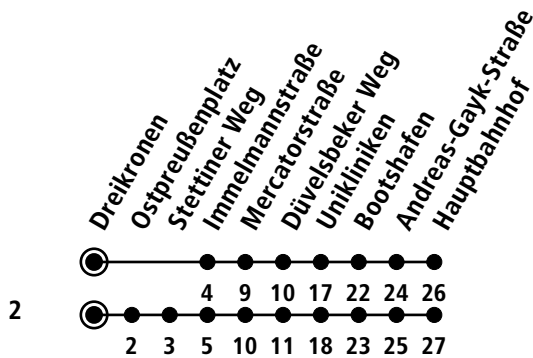

X30

 Dreikronen

Strande ▶ Schilksee ▶ Wik ▶ Kiel Hbf

Uhr	Montag - Freitag	Samstag	Sonn-/Feiertag
4			
5	19 53		
6	23 53		
7	08 ² _A 23 53		
8	23 53		
9	23 53		
10	23 53		
11	23 53		
12	23 53		
13	23 53		
14	23 53		
15	23 53		
16	23 53		
17	23 53		
18	23 53		
19	23 53		
20			
21			
22			
23			
0			

Gültig ab 22.04.2024 (ohne Gewähr)

A = Nur an Schultagen

• Kurzstreckentickets haben auf der Linie X30 keine Gültigkeit.