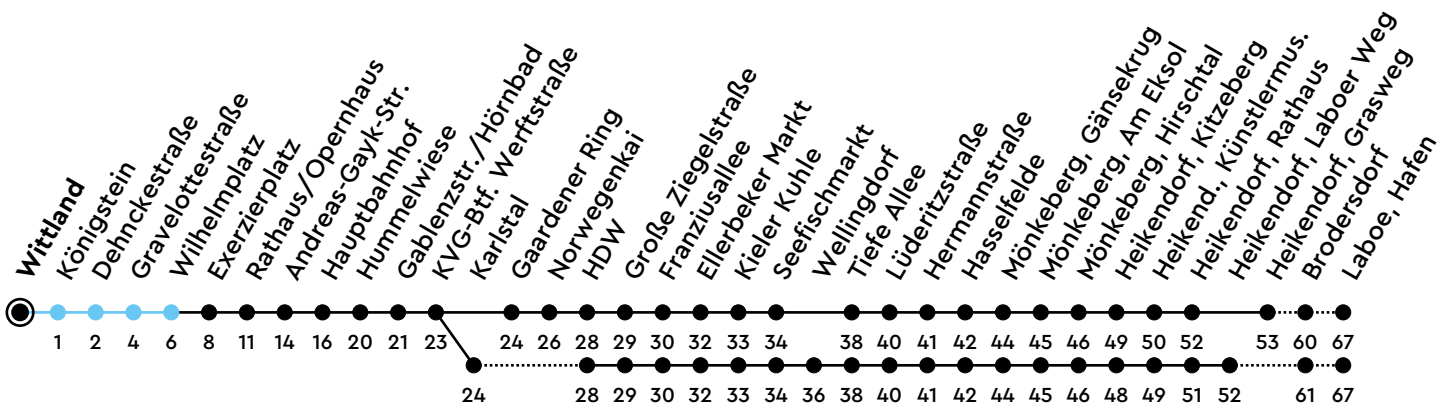

Uhr	Montag - Freitag	Samstag	Sonn-/Feiertag
4	57		
5	27 58	17 <sub>G</sub> 47 <sub>GL</sub>	
6	20 43	17 <sub>G</sub> 47 <sub>GL</sub>	
7	07 31 56	17 <sub>G</sub> 47 <sub>GL</sub>	47 <sub>G</sub>
8	24 54	17 <sub>G</sub> 54 <sub>L</sub>	17 <sub>GL</sub> 47 <sub>G</sub>
9	24 54	24 54 <sub>L</sub>	17 <sub>GL</sub> 47 <sub>G</sub>
10	24 54	24 54 <sub>L</sub>	17 <sub>GL</sub> 47 <sub>G</sub>
11	24 53	24 54 <sub>L</sub>	15 <sub>GL</sub> 45 <sub>G</sub>
12	19 43	24 54 <sub>L</sub>	15 <sub>GL</sub> 45 <sub>G</sub>
13	07 31 55	24 54 <sub>L</sub>	15 <sub>GL</sub> 45 <sub>G</sub>
14	19 43	24 54 <sub>L</sub>	15 <sub>GL</sub> 45 <sub>G</sub>
15	07 31 55	24 54 <sub>L</sub>	15 <sub>GL</sub> 45 <sub>G</sub>
16	19 43	24 54 <sub>L</sub>	15 <sub>GL</sub> 45 <sub>G</sub>
17	08 32 56	24 54 <sub>L</sub>	15 <sub>GL</sub> 45 <sub>G</sub>
18	24 54	24 54 <sub>L</sub>	15 <sub>GL</sub> 45 <sub>G</sub>
19	24 54	24 54 <sub>L</sub>	15 <sub>GL</sub>
20			
21			
22			
23			
0			

Gültig ab 21.04.2026 (ohne Gewähr) - Vom 24.12. bis 31.12. und zur Kieler Woche gelten Sonderfahrpläne.

G = via Karlstal, Wellingdorf

L = via Laboer Weg

GL = via Karlstal, Wellingdorf, Laboer Weg

● Kurzstrecke (gilt nicht Mo-Fr 6-9 Uhr)

ECHTZEIT