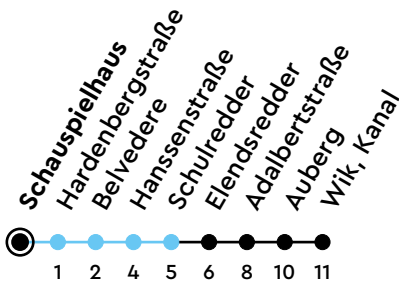

Uhr	Montag - Freitag	Samstag	Sonn-/Feiertag
4			
5	14 29 44 59	31	31
6	08 19 31 43 55	01 31	01 31
7	07 19 31 43 55	01 31	01 31
8	07 19 31 43 55	01 31	01 31
9	07 19 31 43 55	01 11 21 31 41 51	01 31
10	07 18 30 42 54	01 11 21 31 41 51	01 31
11	06 18 31 43 55	01 11 21 31 41 51	01 31 55
12	07 19 31 43 55	01 11 21 31 41 51	25 55
13	07 19 31 43 56	01 11 21 31 41 51	25 55
14	08 20 32 44 56	01 11 21 31 41 51	25 55
15	08 20 32 44 56	01 11 21 31 41 51	25 55
16	08 20 32 44 56	01 11 21 31 41 51	25 55
17	08 20 32 43 55	01 11 21 31 41 51	25 55
18	07 18 30 42 54	01 11 21 31 41 51	25 55
19	06 18 30 42 54	01 11 21 31 41 51	25 55
20	06 18 30	01 11 21 31	31
21	02 31	01 31	01 31
22	01 31	01 31	01 31
23	01 31	01 31	01 31
0	01	01	01

Gültig ab 06.06.2026 (ohne Gewähr) - Vom 24.12. bis 31.12. und zur Kieler Woche gelten Sonderfahrpläne.

● Kurzstrecke (gilt nicht Mo-Fr 6-9 Uhr)