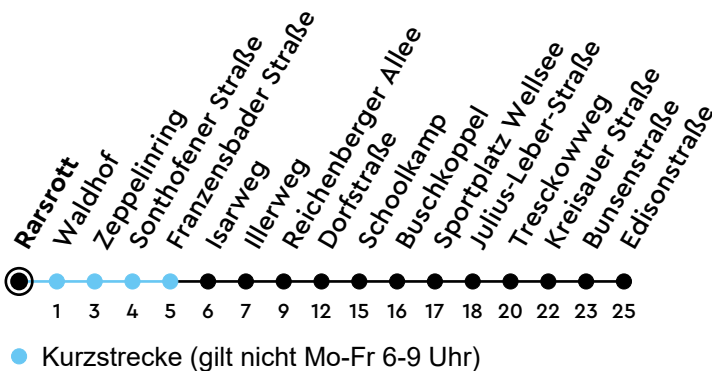

Uhr	Montag - Freitag	Samstag	Sonn-/Feiertag
4			
5			
6	27 56		
7	25 55		
8	26 56	49	47
9	26 56	59	47
10	26 56	59	47
11	26 56	59	47
12	26 56	59	47
13	26 56	59	47
14	26 56	59	47
15	26 56	59	47
16	26 56	59	47
17	26 56	59	47
18	26 56	59	47
19			
20			
21			
22			
23			
0			

Sperrung Reichenberger Allee - Gültig vom 06.07.2026 bis 22.07.2026 (ohne Gewähr)

ECHTZEIT