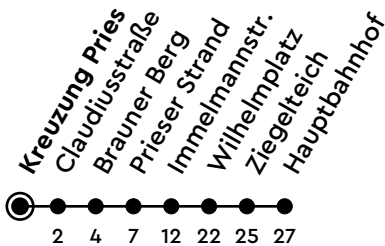

X90

Kreuzung Pries Richtung Kiel Hbf

Uhr	Montag - Freitag	Samstag	Sonn-/Feiertag
4			
5			
6			
7			
8			
9			
10			
11			
12	01 _s	01 _s	01 _s
13	31 _s	31 _s	31 _s
14			
15	01 _s	01 _s	01 _s
16	31 _s	31 _s	31 _s
17			
18	01 _s	01 _s	01 _s
19	31 _s	31 _s	31 _s
20			
21			
22			
23			
0			

Gültig ab 11.04.2026 (ohne Gewähr) – Vom 24.12. bis 31.12. und zur Kieler Woche gelten Sonderfahrpläne.

S = Strandlinien X90/X92 verkehren nur vom 11.04. bis 11.10.2026

NAH.SH

KVG Kieler Verkehrsgesellschaft mbH
Wertstraße 233-243 · 24143 Kiel
☎ 0431 2203-2203 · www.kvg-kiel.de