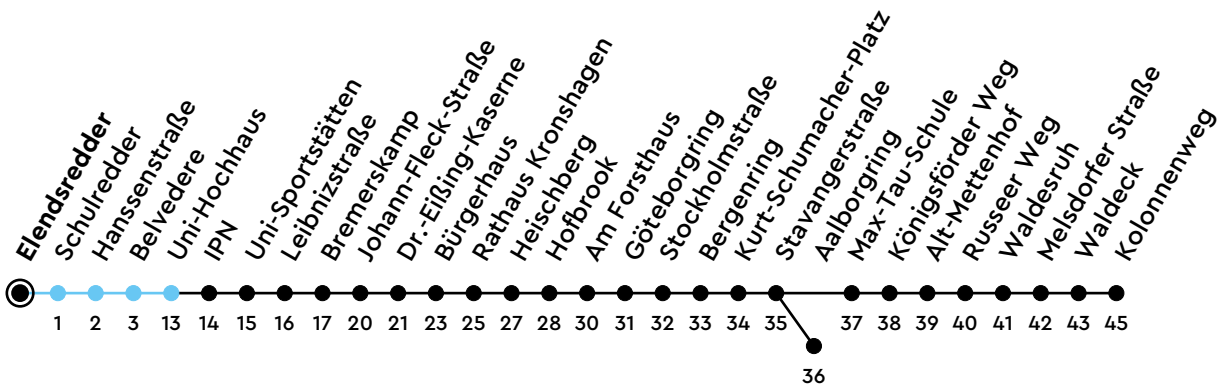

Uhr	Montag - Freitag	Samstag	Sonn-/Feiertag
4			
5	41		
6	07 37		
7	07 37	13 _M 43 _M	47 _M
8	07 37	13 _M 43 _M	17 _M 47 _M
9	07 37	08 _M 38 _M	17 _M 47 _M
10	07 37	08 _M 38 _M	17 _M 47 _M
11	07 37	08 _M 38 _M	17 _M 47 _M
12	07 37	08 _M 38 _M	17 _M 47 _M
13	07 37	08 _M 38 _M	17 _M 47 _M
14	06 36	08 _M 38 _M	17 _M 47 _M
15	06 36	08 _M 38 _M	17 _M 47 _M
16	06 37	08 _M 38 _M	17 _M 47 _M
17	07 37	08 _M 38 _M	17 _M 47 _M
18	07 37	08 _M 38 _M	17 _M 47 _M
19	07 37	08 _M 38 _M	17 _M
20	07		
21			
22			
23			
0			

Gültig vom 18.05.2026 bis Sperrung Westring - 23.05.2026 (ohne Gewähr)

M = fährt bis Mettenhof, Aalborgring

● Kurzstrecke (gilt nicht Mo-Fr 6-9 Uhr)

ECHTZEIT