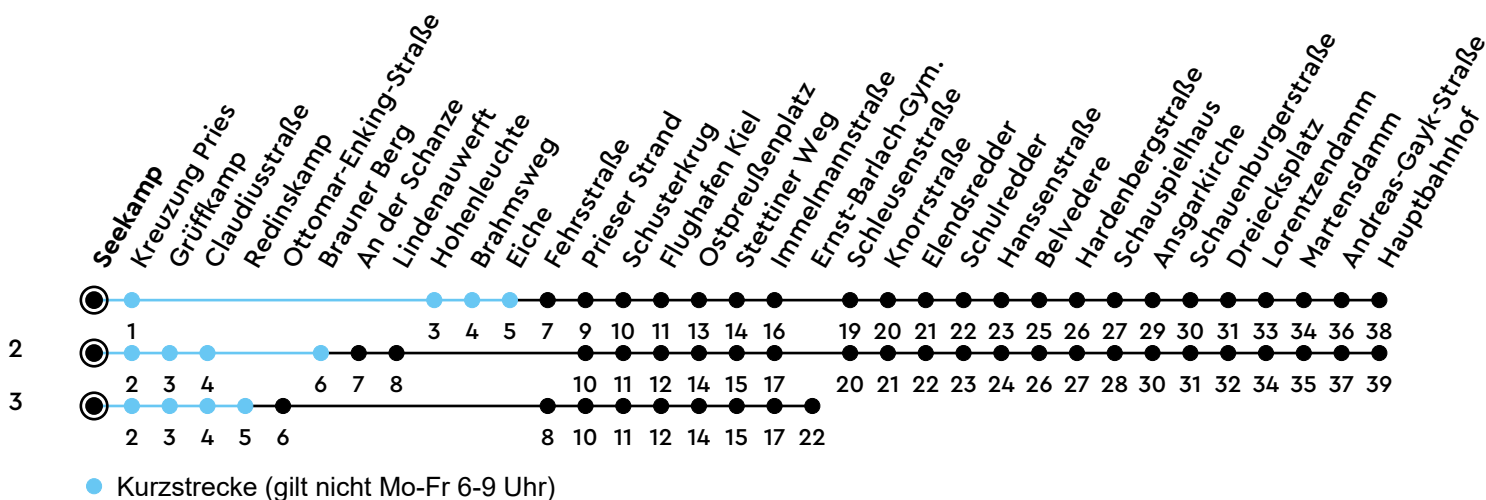

12·13 Seekamp A Richtung Kiel Hbf

Uhr	Montag - Freitag	Samstag	Sonn-/Feiertag
4	40 54 ²	39 ²	39 ²
5	10 28 ² 44 58 ²	10 39 ²	10 39 ²
6	09 18 ² 29 38 ² 49 58 ²	10 39 ²	10 39 ²
7	07 16 ² 27 33 ³ _A 36 ² 47 56 ²	10 39 ²	10 39 ²
8	07 16 ² 27 38 ² 54	07 32 ²	10 39 ²
9	08 ² 24 38 ² 52	03 32 ²	07 36 ²
10	06 ² 22 38 ² 54	03 32 ²	07 36 ²
11	06 ² 24 38 ² 54	03 32 ²	07 36 ²
12	08 ² 24 33 ² 54	03 32 ²	07 36 ²
13	08 ² 19 28 ² 37 48 ² 59	01 32 ²	07 36 ²
14	08 ² 17 26 ² 37 46 ² 59	01 32 ²	07 36 ²
15	08 ² 19 28 ² 37 46 ² 57	01 32 ²	07 36 ²
16	08 ² 19 28 ² 39 48 ² 59	03 32 ²	07 36 ²
17	08 ² 19 28 ² 39 48 ² 59	03 32 ²	07 36 ²
18	08 ² 24 38 ² 54	03 32 ²	07 36 ²
19	08 ² 24 36 ²	03 39 ²	07 39 ²
20	07 39 ²	07 39 ²	10 39 ²
21	10 39 ²	10 39 ²	10 39 ²
22	10 39 ²	10 39 ²	10 39 ²
23	10	10	10
0			

Bitte beachten Sie die Sonderfahrpläne von Heiligabend bis Neujahr.

Gültig ab 01.01.2025 (ohne Gewähr)

A = Nur an Schultagen

NAH.SH

KVG Kieler Verkehrsgesellschaft mbH
Wertstraße 233-243 · 24143 Kiel
☎ 0431/2203-2203 · www.kvg-kiel.de

ECHTZEIT: