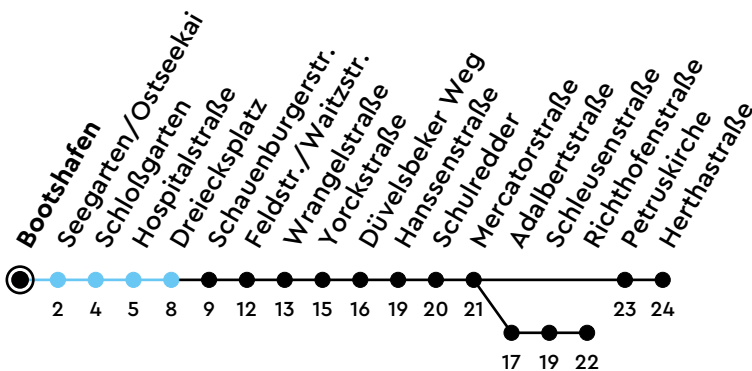

# 32 Bootshafen Richtung Wik/Holtenau

Uhr	Montag - Freitag	Samstag	Sonn-/Feiertag
4			
5	04 34	04 39	04 39
6	05 25 45	24 54	39 <sub>H</sub>
7	05 25 45	24 54	09 <sub>H</sub> 39 <sub>H</sub>
8	05 25 45	24 54	09 <sub>H</sub> 39 <sub>H</sub>
9	05 25 45	25 45	09 <sub>H</sub> 39 <sub>H</sub>
10	05 25 45	05 25 45	09 <sub>H</sub> 39 <sub>H</sub>
11	05 25 45	05 25 45	09 <sub>H</sub> 39 <sub>H</sub>
12	05 25 45	05 25 45	09 <sub>H</sub> 39 <sub>H</sub>
13	05 25 45	05 25 45	09 <sub>H</sub> 39 <sub>H</sub>
14	05 25 45	05 25 45	09 <sub>H</sub> 39 <sub>H</sub>
15	05 25 45	05 25 45	09 <sub>H</sub> 39 <sub>H</sub>
16	05 25 45	05 25 45	09 <sub>H</sub> 39 <sub>H</sub>
17	05 25 45	05 25 45	09 <sub>H</sub> 39 <sub>H</sub>
18	05 25 45	05 25 45	09 <sub>H</sub> 39 <sub>H</sub>
19	05 35 <sub>H</sub>	05 35 <sub>H</sub>	09 <sub>H</sub> 39 <sub>H</sub>
20	05 <sub>H</sub> 39 <sub>H</sub>	05 <sub>H</sub> 39 <sub>H</sub>	09 <sub>H</sub> 39 <sub>H</sub>
21	09 <sub>H</sub> 39 <sub>H</sub>	09 <sub>H</sub> 39 <sub>H</sub>	09 <sub>H</sub> 39 <sub>H</sub>
22	09 <sub>H</sub> 39 <sub>H</sub>	09 <sub>H</sub> 39 <sub>H</sub>	09 <sub>H</sub> 39 <sub>H</sub>
23	09 <sub>H</sub> 39 <sub>H</sub>	09 <sub>H</sub> 39 <sub>H</sub>	09 <sub>H</sub> 39 <sub>H</sub>
0			

Sperrung Feldstr. Ecke Homannstr. & Unikliniken – Gültig vom 06.07.2026 bis 10.07.2026 (ohne Gewähr)

H = fährt bis Holtenau

● Kurzstrecke (gilt nicht Mo-Fr 6-9 Uhr)

ECHTZEIT

NAH.SH

KVG Kieler Verkehrsgesellschaft mbH  
Wertstraße 233-243 · 24143 Kiel  
☎ 0431 2203-2203 · www.kvg-kiel.de