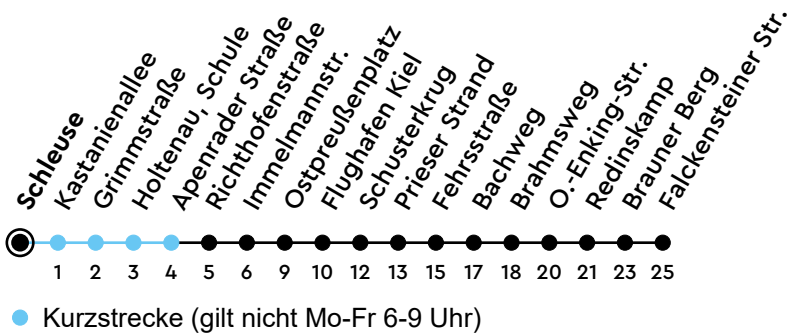

Uhr	Montag - Freitag	Samstag	Sonn-/Feiertag
4			
5	31	51	
6	01 36	21 51	
7	06 36	21 51	
8	08 36	21 51	
9	06 36	36	
10	06 36	06 36	
11	06 36	06 36	
12	10 40	06 36	
13	10 40	06 36	
14	10 40	06 36	
15	10 40	06 36	
16	06 36	06 36	
17	06 36	06 36	
18	06	06	
19			
20	06 _H	06 _H	
21			
22			
23			
0			

Gültig ab 18.05.2026 (ohne Gewähr) - Vom 24.12. bis 31.12. und zur Kieler Woche gelten Sonderfahrpläne.

H = fährt bis Holtenau

ECHTZEIT